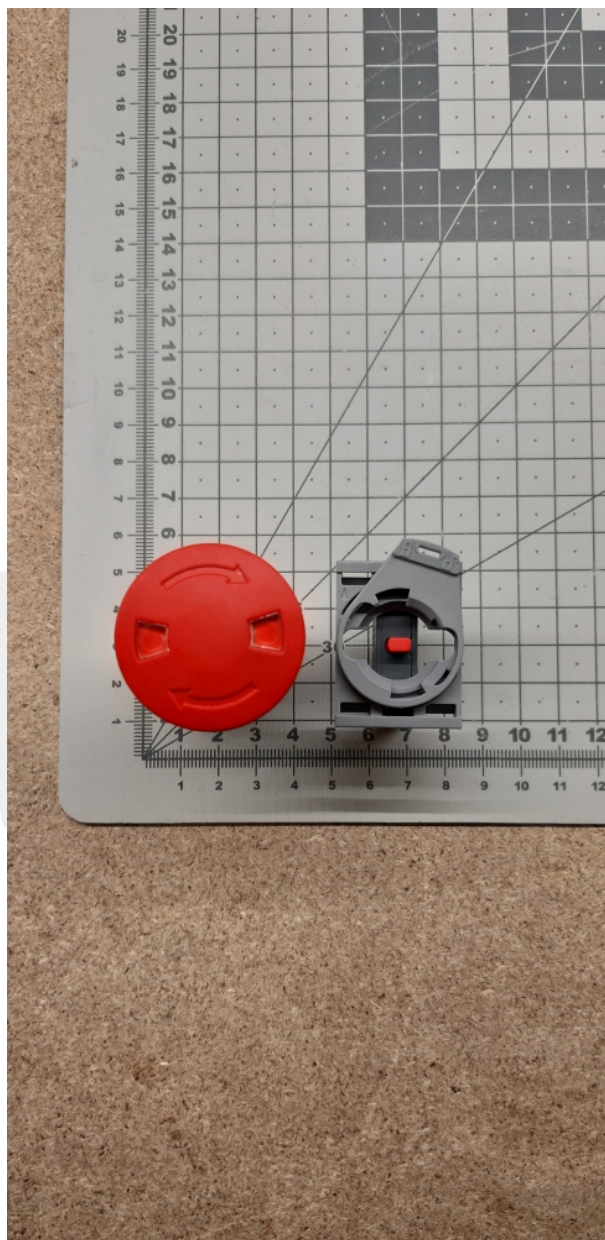

## Przycisk STOP platformy Cibes A 5000

Przycisk STOP platformy Cibes A 5000