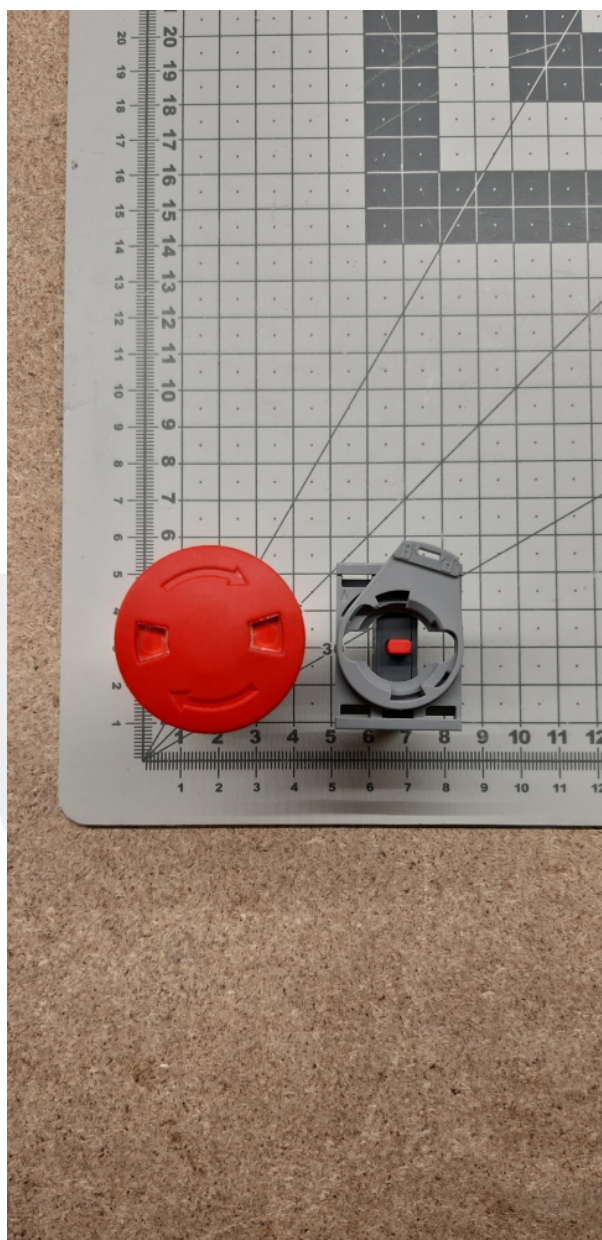

Przycisk STOP platformy Cibes A 5000

Przycisk STOP platformy Cibes A 5000