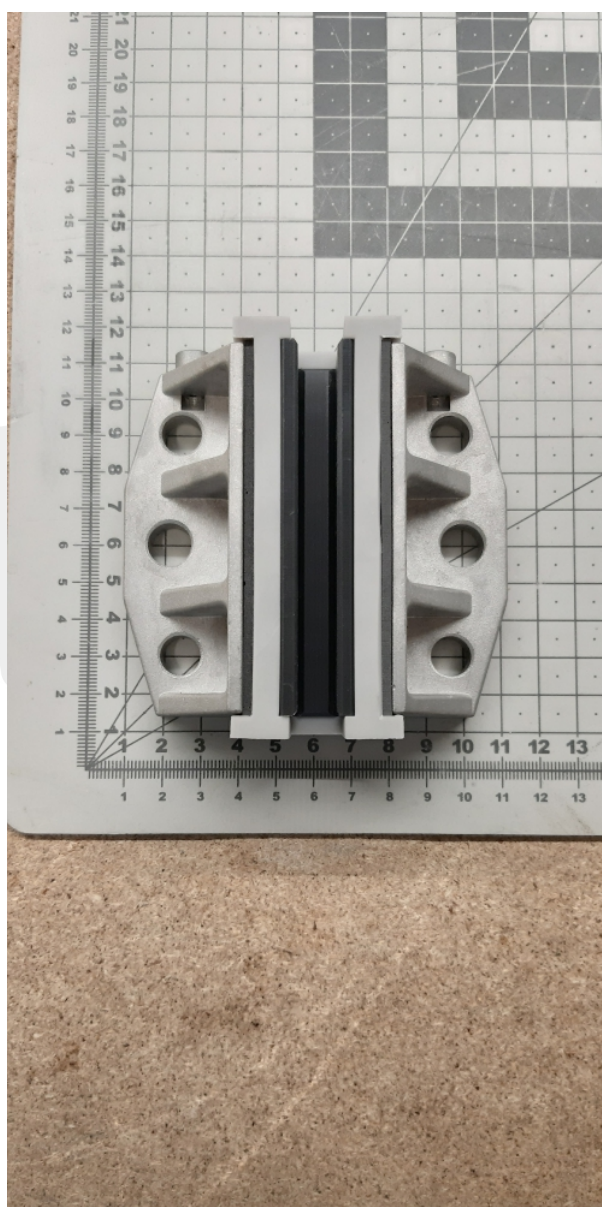

6123602 Korpus kompletny na prowadnice 10mm

Kod produktu: 6123602

6123602 Korpus kompletny na prowadnicę 10mm