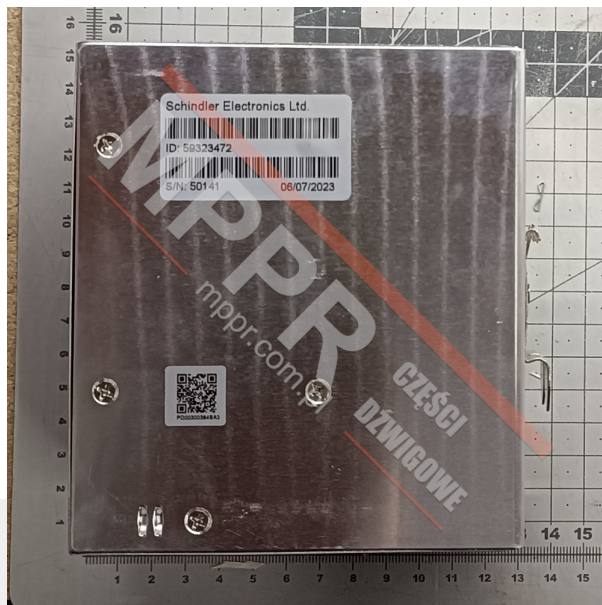

59323472 Zasilacz typu B HF150W

Kod produktu: 59323472; HF150W-SDR-24B

HF150W-SDR-24B Zasilacz Hengfu typu B, 150 W
Napięcie wejściowe: 380 V AC
Napięcie wyjściowe: 24 V DC