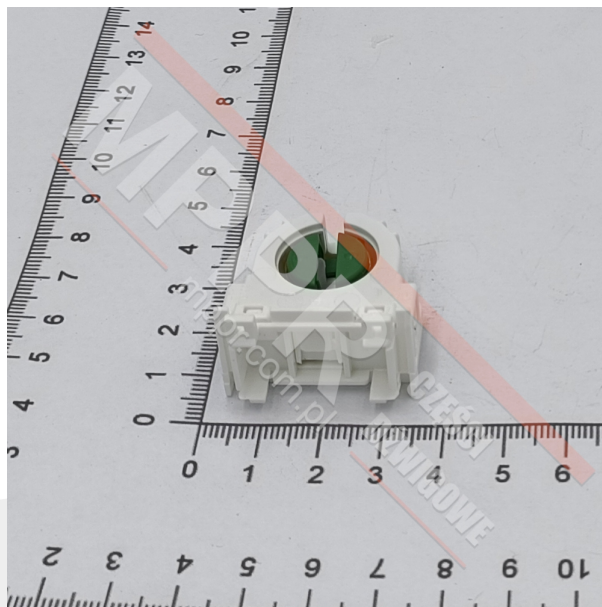

# FAA467E2 Gniazdo mocujące świetlówkę

Kod produktu: FAA467E2

Gniazdo mocujące świetlówkę panelu dyspozycji OTIS2000

**Waga (kg):** 0,02