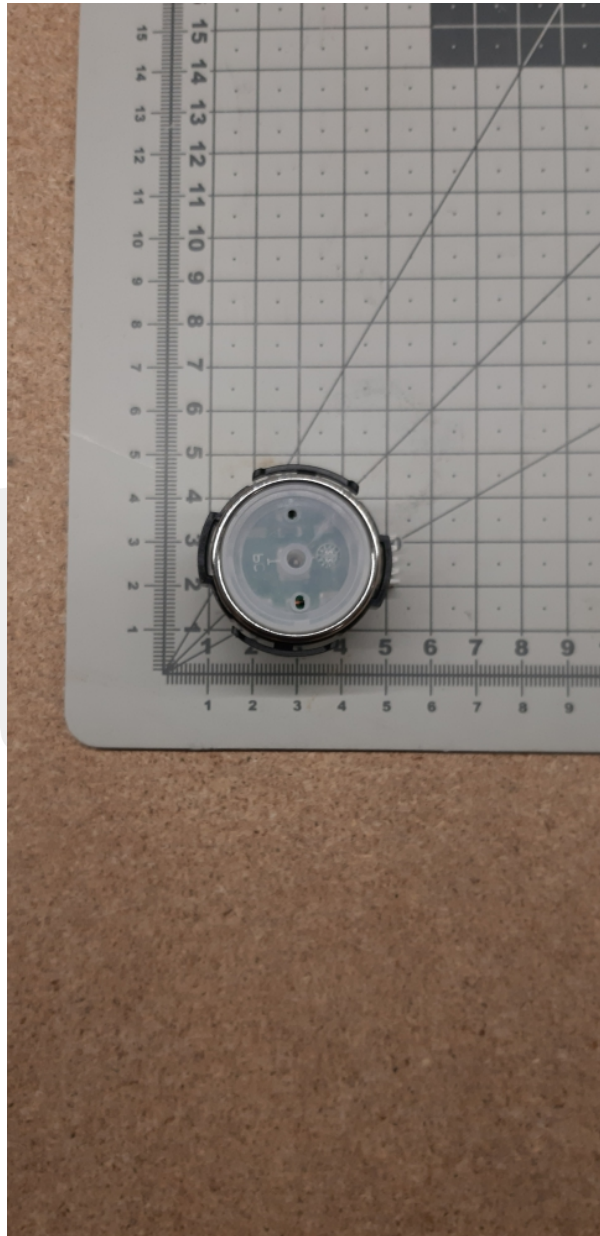

## Podstawa przycisku RT42 VIII, LED 30V, podświetlenie niebieskie

Podstawa przycisku RT42 VIII, LED 30V, podświetlenie niebieskie