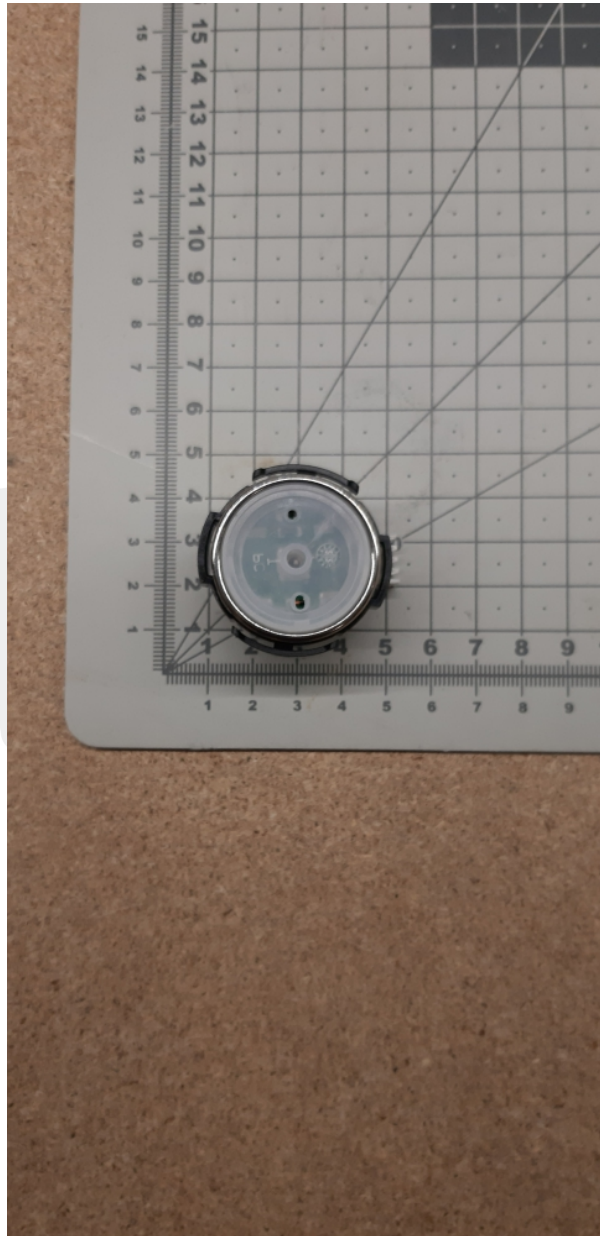

Podstawa przycisku RT42 VIII, LED 30V, podświetlenie niebieskie

Podstawa przycisku RT42 VIII, LED 30V, podświetlenie niebieskie