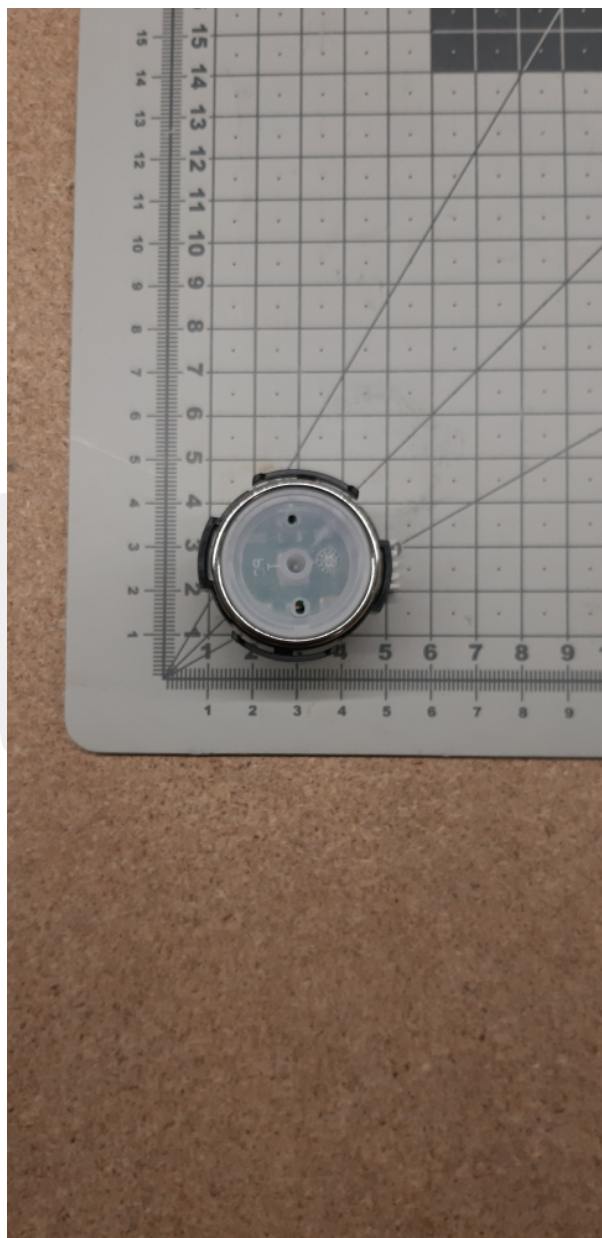

Podstawa przycisku RT42 VIII, LED 30V, podświetlenie niebieskie

Podstawa przycisku RT42 VIII, LED 30V, podświetlenie niebieskie