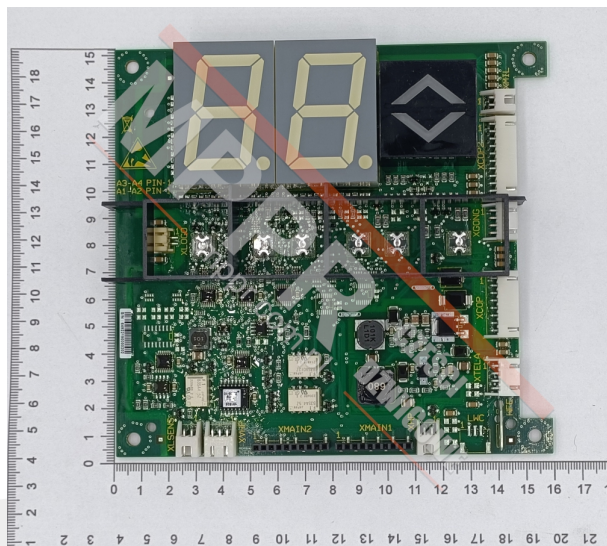

594107 Płyta SCOPM 51.Q piętrowskazywacza

Kod produktu: 594107

594107 Płyta SCOPM 51.Q piętrowskazywacza
Waga (kg): 0,14