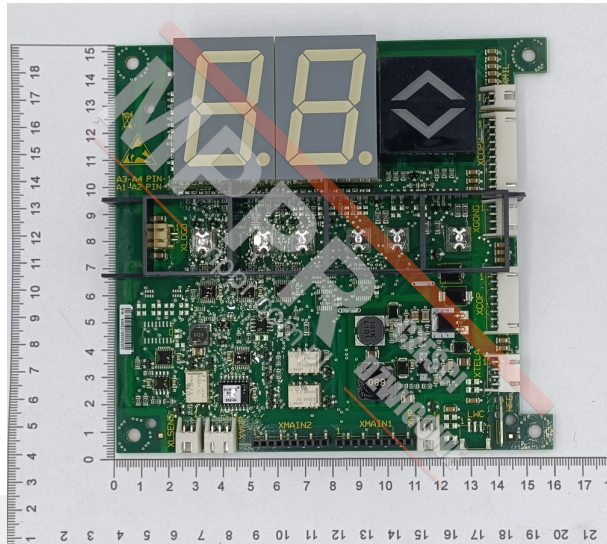

594107 Płyta SCOPM 51.Q piętrowskazywacza

Kod produktu: 594107

594107 Płyta SCOPM 51.Q piętrowskazywacza
Waga (kg): 0,14