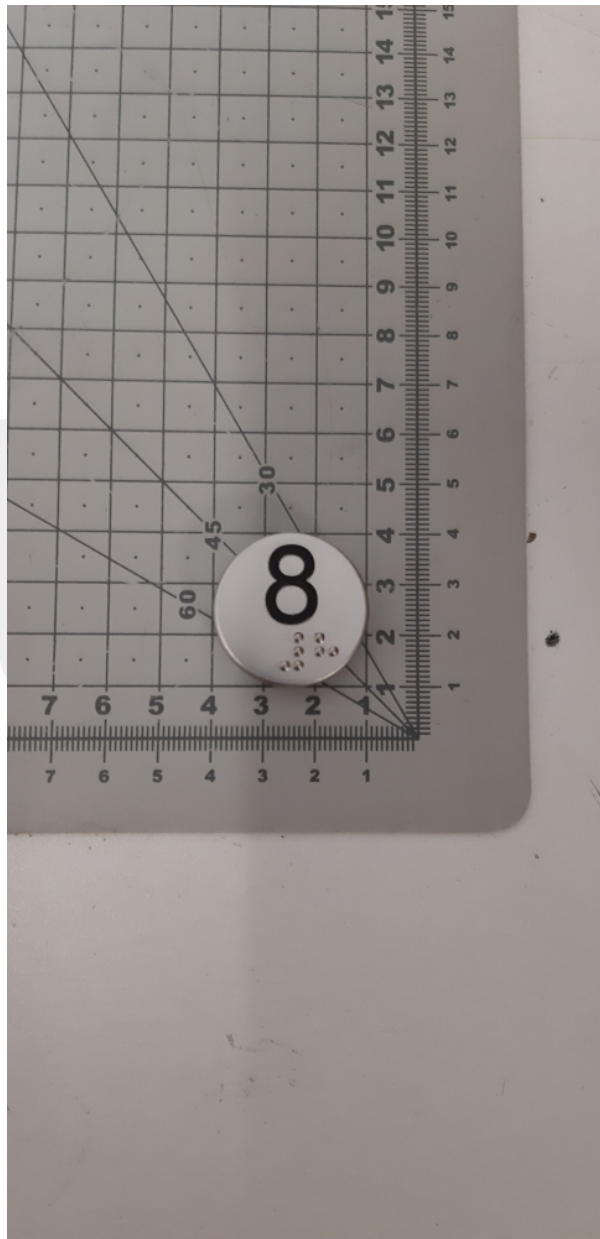

# VCN000022 Szyld przycisku vega venus "8" napis kolor czarny

Kod produktu: VCN000022 Szyld przycisku vega venus "8" napis kolor czarny

VCN000022 Szyld przycisku vega venus "8" napis kolor czarny