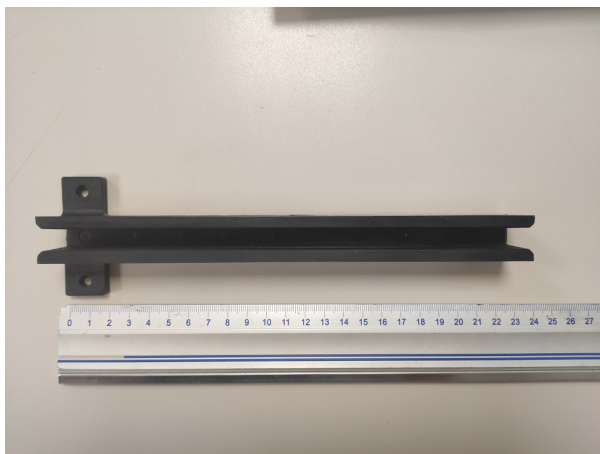

TBA380T1 Wkładka korpusu przewodnicy 10mm

Kod produktu: TBA380T1

TBA380T1 Wkładka korpusu przewodnicy 10mm; L=226mm

MPPR