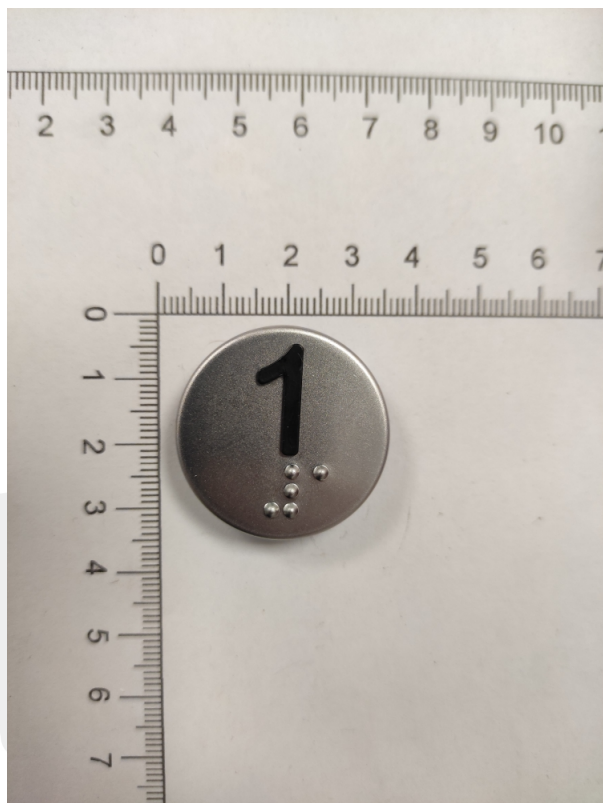

Szyld przycisku vega venus „1" napis kolor czarny

Szyld przycisku vega venus „1" napis kolor czarny