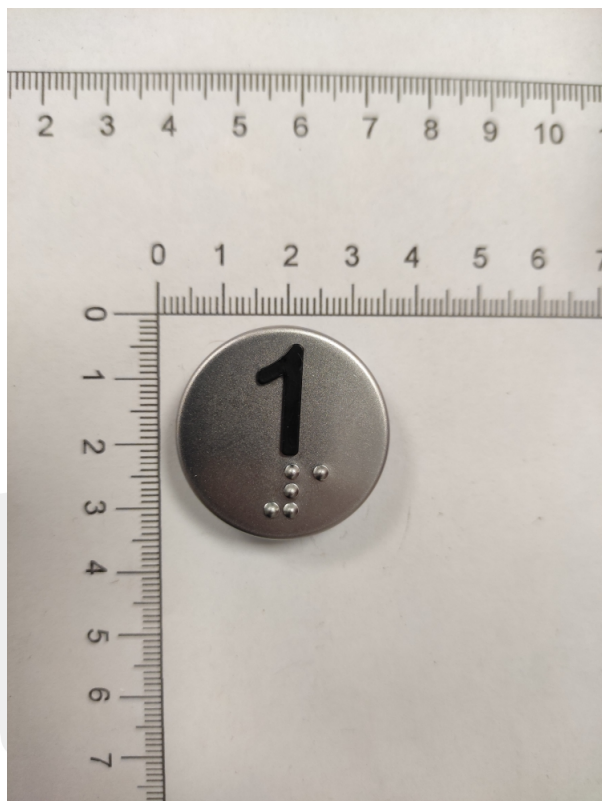

Szyld przycisku vega venus „1" napis kolor czarny

Szyld przycisku vega venus „1" napis kolor czarny