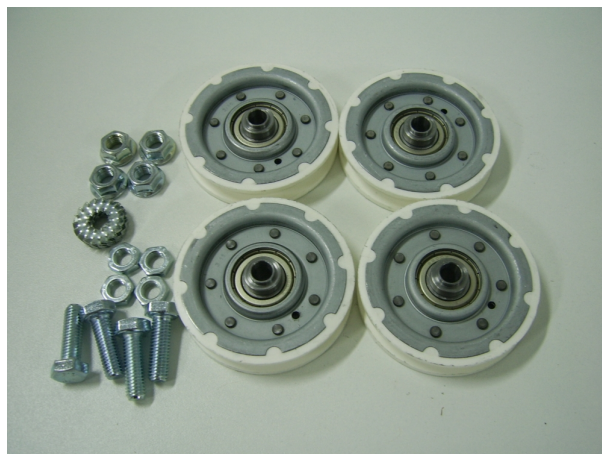

F0B2215Z691-W Rolki

Kod produktu: F0B2215Z691-W

Zestaw 4 rolek jezdnych wraz z mocowaniem zawieszenia drzwi szybowych/kabinowych 70mm x 14mm, grubość (9mm), do Europa 9691C , 9691D

Produkt wycofany z produkcji, należy zamawiać [F0B2215Z691](#)