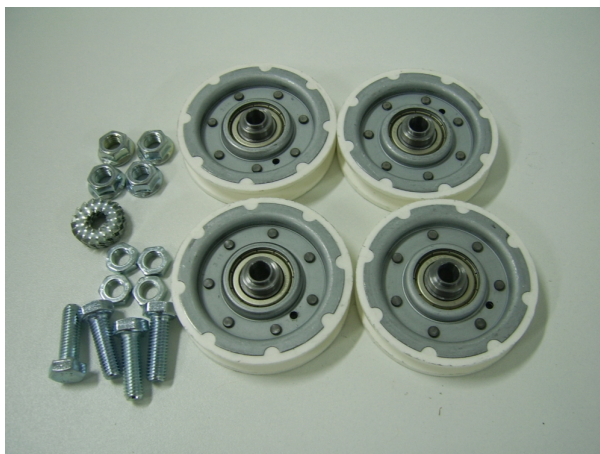

F0B2215Z691-W Rolki

Kod produktu: F0B2215Z691-W

Zestaw 4 rolek jezdnych wraz z mocowaniem zawieszenia drzwi szybowych/kabinowych 70mm x 14mm, grubość (9mm), do Europa 9691C , 9691D

Produkt wycofany z produkcji, należy zamawiać [F0B2215Z691](#)