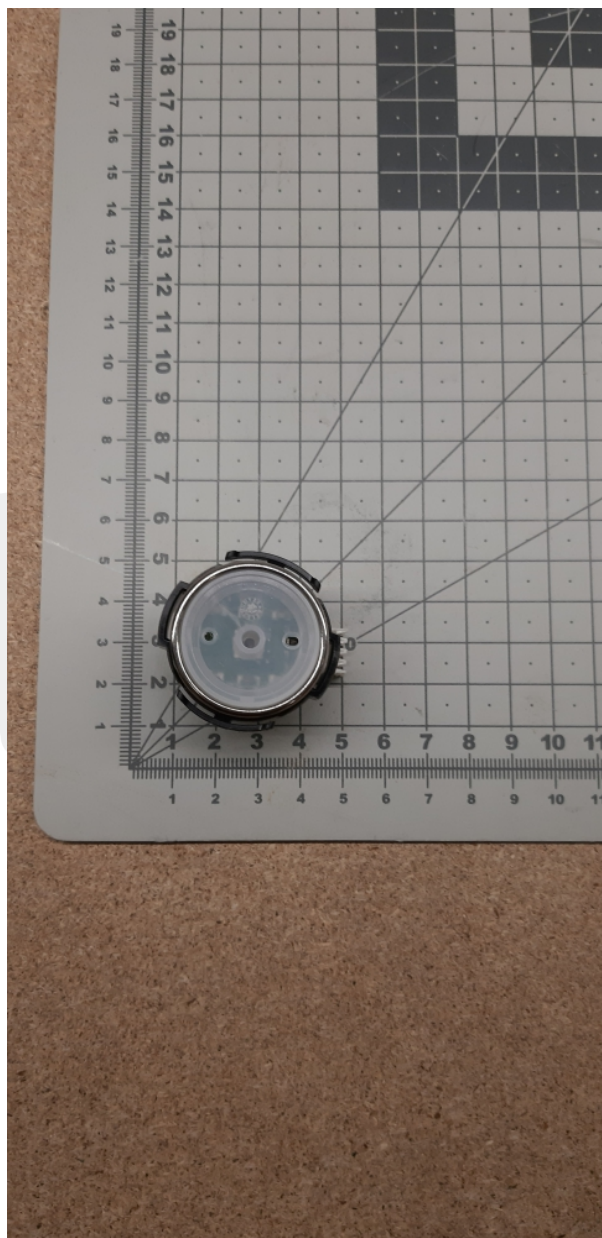

## Podstawa przycisku RT42 IX, LED 30V, podświetlenie czerwone

Podstawa przycisku RT42 IX, LED 30V, podświetlenie czerwone