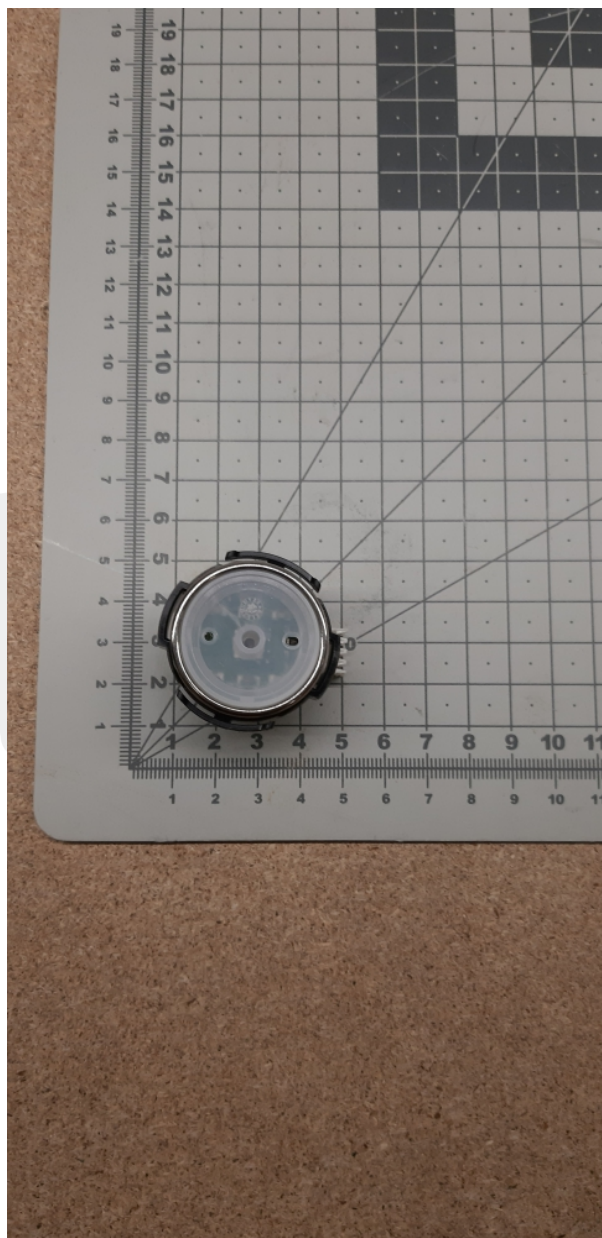

Podstawa przycisku RT42 IX, LED 30V, podświetlenie czerwone

Podstawa przycisku RT42 IX, LED 30V, podświetlenie czerwone