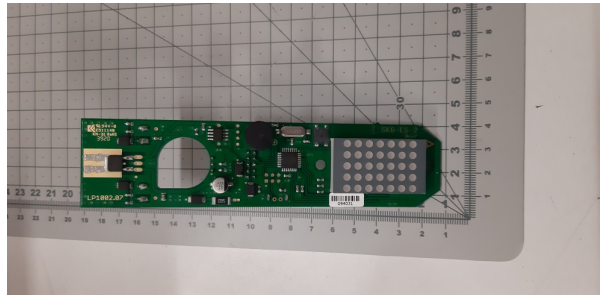

Płyta przycisków SKG ES-2 z LED matrix, TE250

Kod produktu: Płyta przycisków SKG ES-2 z LED matrix, TE250

Płyta przycisków SKG ES-2 z LED matrix, TE250