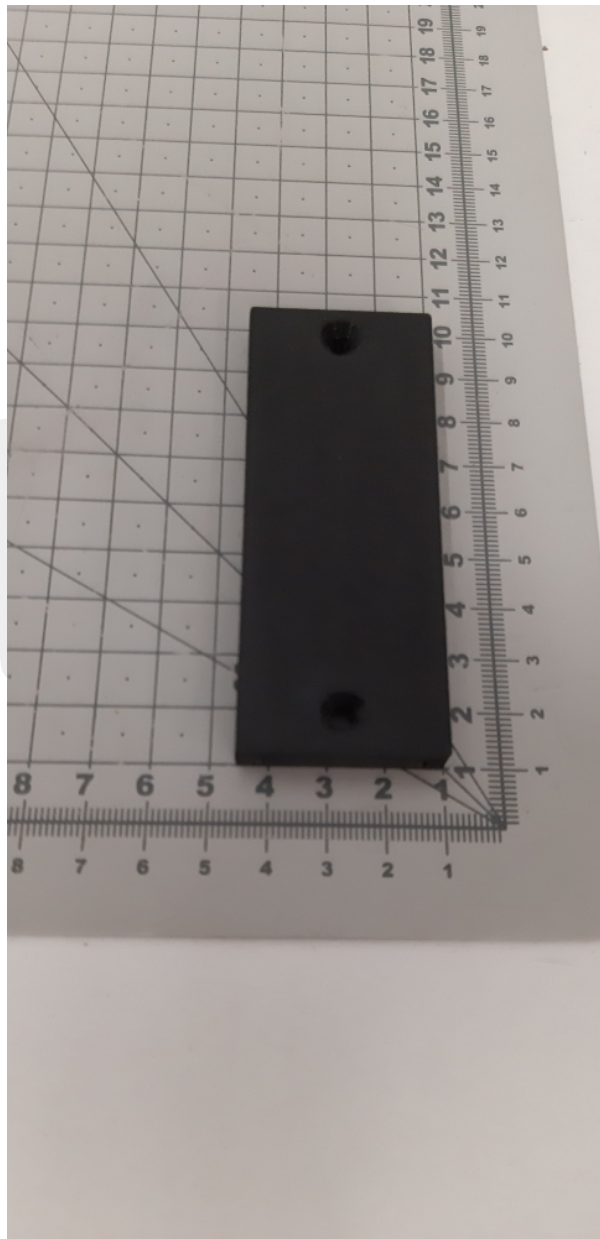

MPPRGAA385GX1 Prowadnik PRS wersja wzmocniana

Kod produktu: MPPRGAA385GX1

MPPRGAA385GX1 Prowadnik PRS wersja wzmocniana