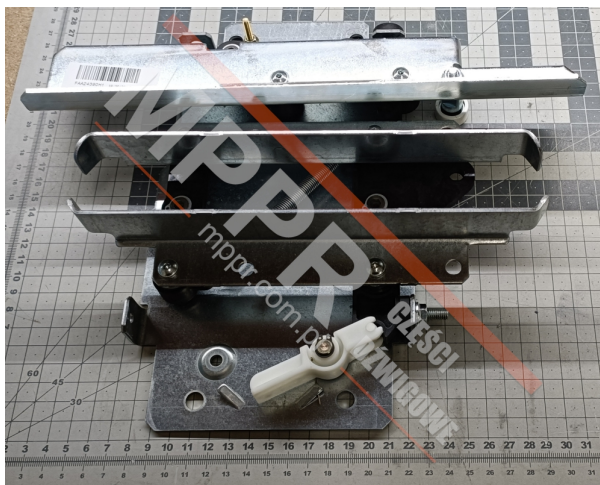

FAA24390H1 Krzywka prawa drzwi PAX

Kod produktu: FAA24390H1

Krzywka prawa napędu drzwi PAX Gen2

Długość (mm): 243

MPPR