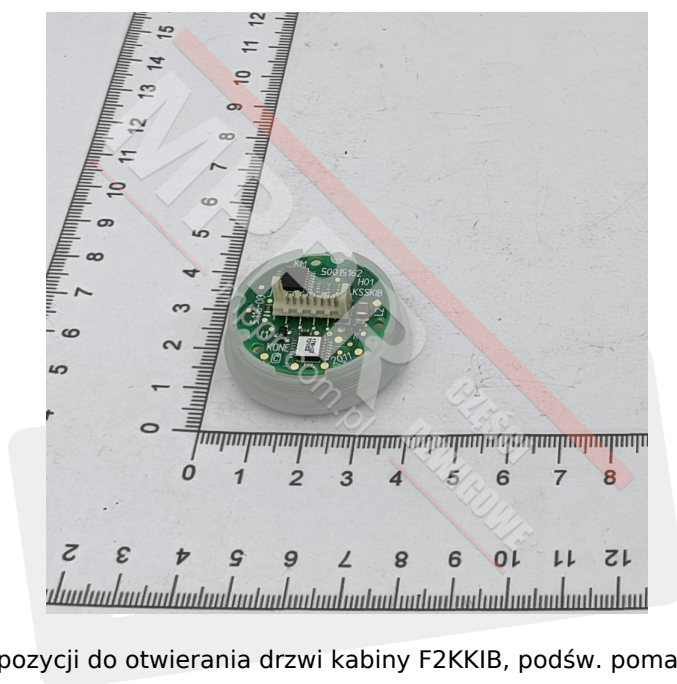

KM804343G05 Podstawa przycisku panelu dyspozycji, do kabiny F2KKIB

Kod produktu: KM804343G05

Podstawa przycisku panelu dyspozycji do otwierania drzwi kabiny F2KKIB, podśw. pomarańczowe