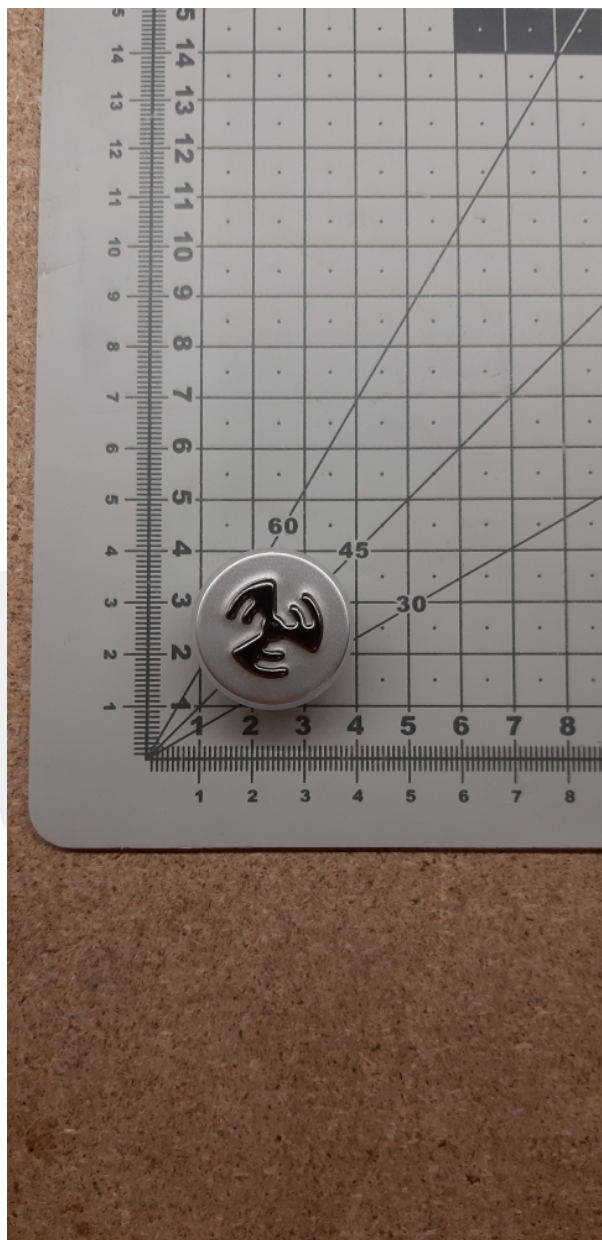

## Szydł przycisku RT42 „wentylator”

Szydł przycisku RT42 „wentylator”