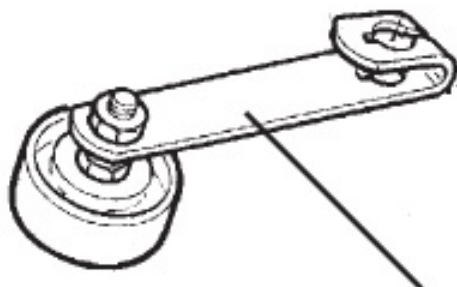

# 4202059 Ramię rygla drzwi

Kod produktu: 4202059

4202059 Ramię rygla drzwi zewnętrznych, do platformy podnośnej E06.