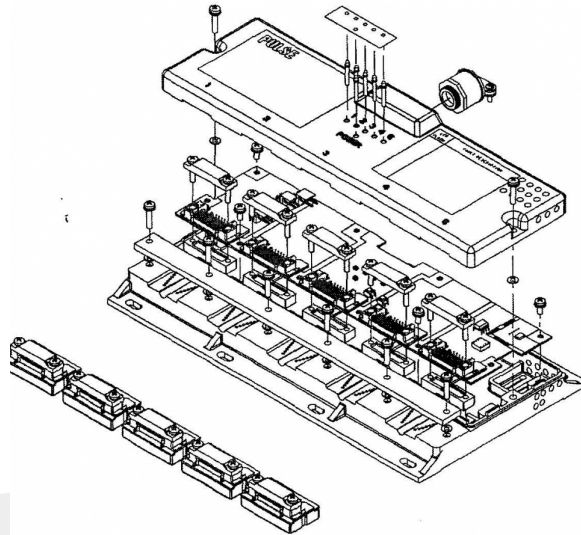

# ABA21700X8 CSB Monitor RBI

Kod produktu: ABA21700X8

ABA21700X8 Komplet CSB Monitor dla 4 pasów 60mm