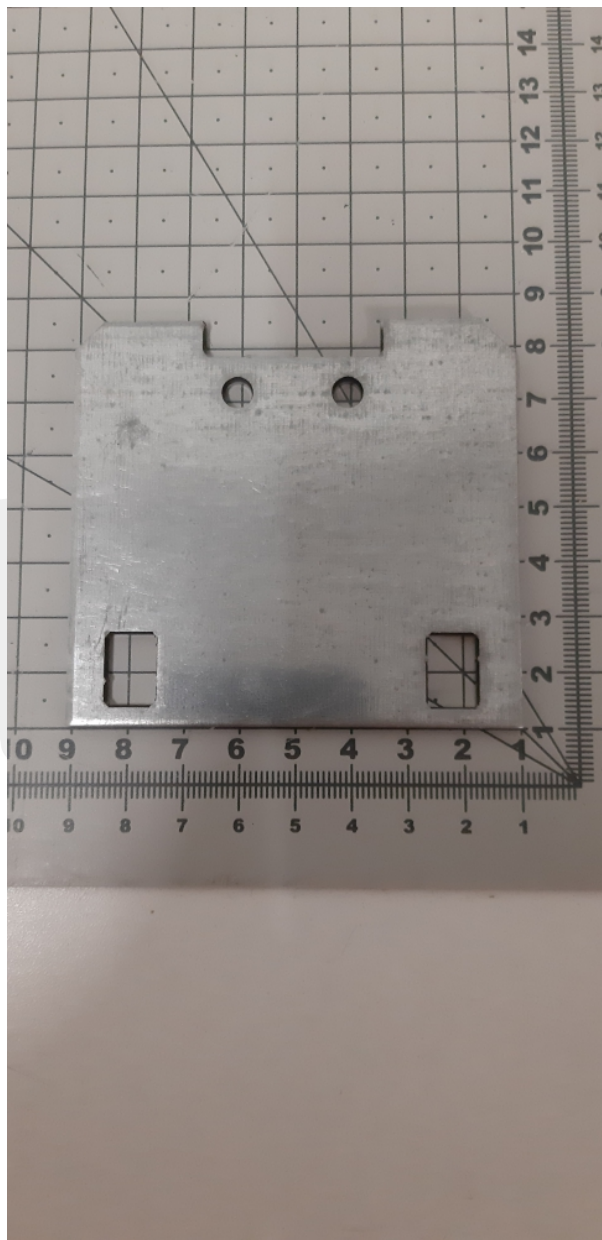

270070R008 trzpień suwaka

Kod produktu: 270070R008 trzpień suwaka

270070R008 trzpień suwaka