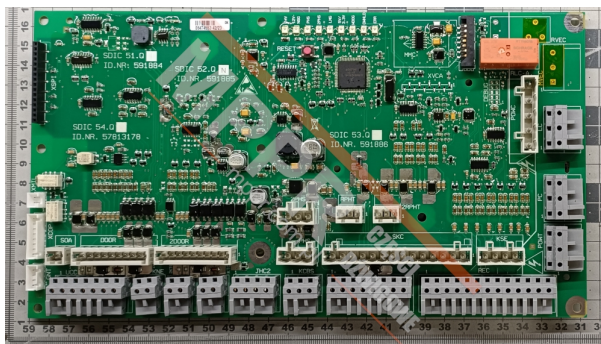

591885 Płyta SDIC 52.Q

Kod produktu: 591885

Płyta SDIC 52.Q do systemów sterowania windami Schindler (wszystkie modele).