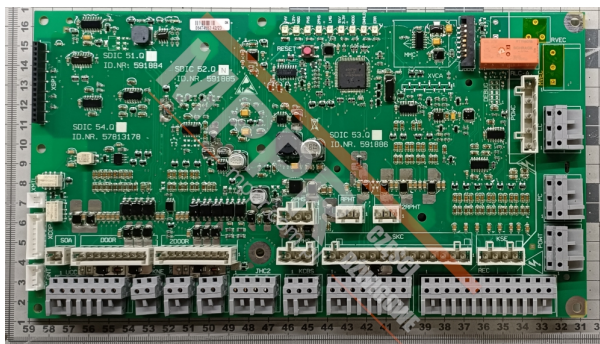

591885 Płyta SDIC 52.Q

Kod produktu: 591885

Płyta SDIC 52.Q do systemów sterowania windami Schindler (wszystkie modele).