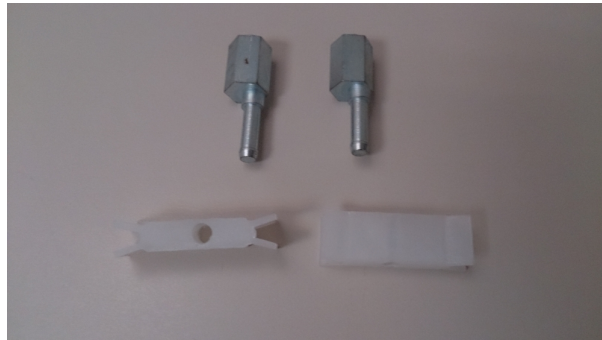

K25117-059 Suwak drzwi

Kod produktu: K25117-059 Suwak drzwi

K25117-059 Suwak drzwi kompletny