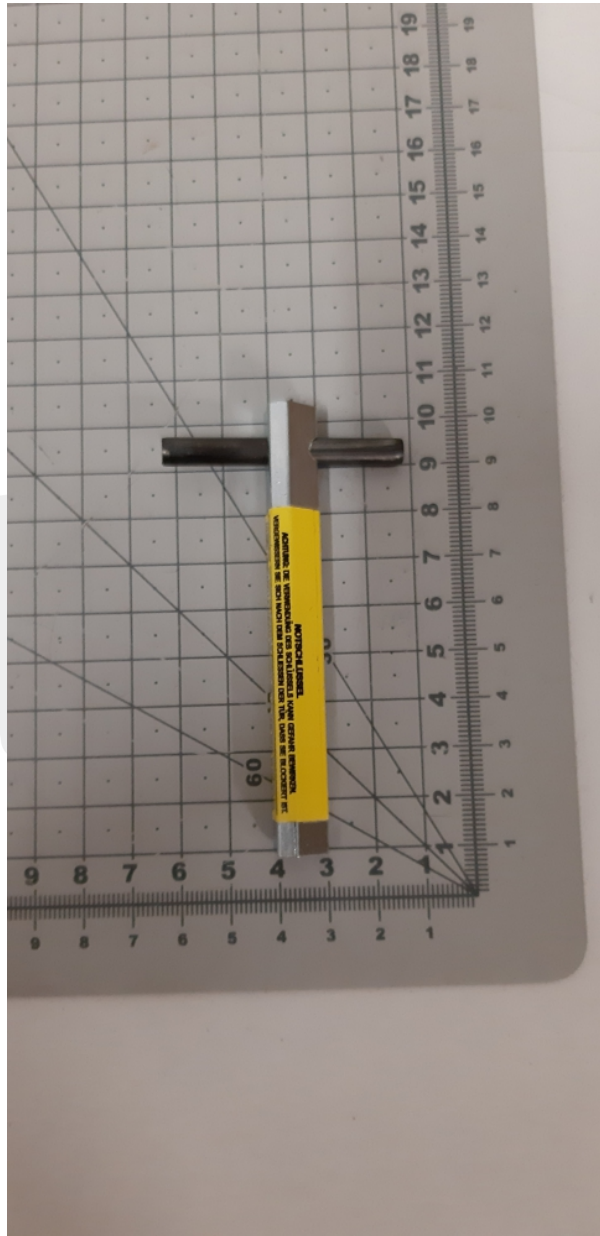

# Klucz awaryjnego otwierania L=92mm

Kod produktu: Klucz awaryjnego otwierania L=92mm

Klucz awaryjnego otwierania L=92mm