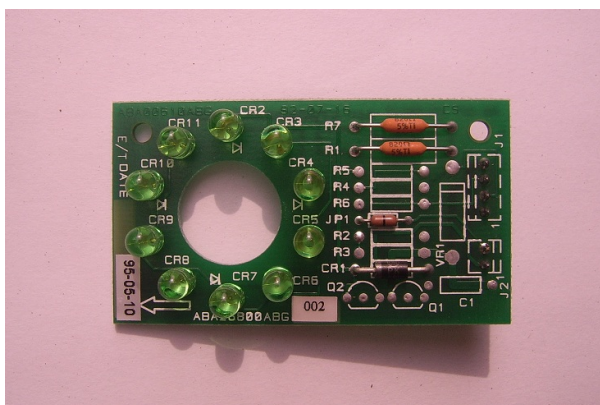

ABA26800ABG002 Płytki sterowa przycisku dyspozycji

Kod produktu: ABA26800ABG002

ABA26800ABG002 Płytki sterowa przycisku dyspozycji (kolor zielony) do dźwigu OTIS.

MPPR