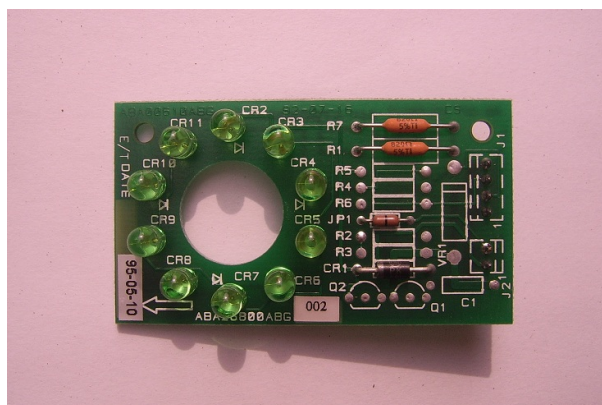

ABA26800ABG002 Płytki sterowa przycisku dyspozycji

Kod produktu: ABA26800ABG002

ABA26800ABG002 Płytki sterowa przycisku dyspozycji (kolor zielony) do dźwigu OTIS.

MPPR