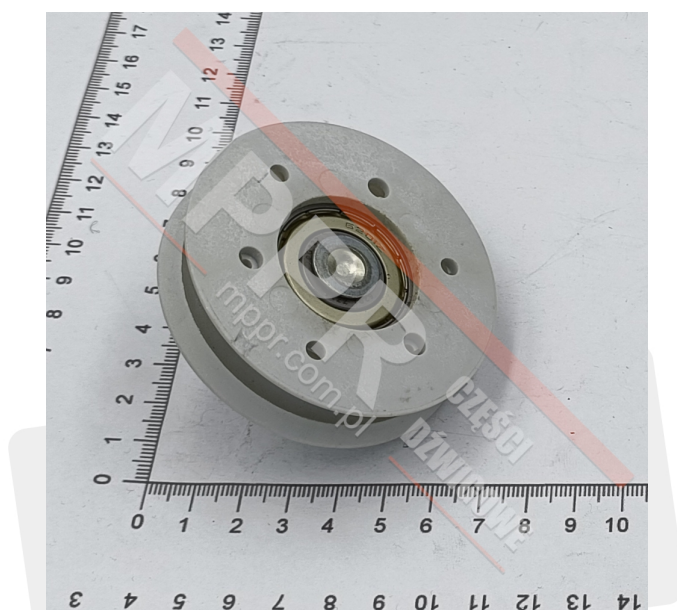

30008561 Rolka jezdna 1-rowkowa (biała) ze sworzniem

Kod produktu: 30008561

Rolka jezdna 1-rowkowa (biała) ze sworzniem (galwanizowanym)

Ciężar panelu drzwiowego \hat{c} 35 kg (gwint wypustowy)

(Długość gwintu 16,2mm)

Średnica osi (mm): 10

Grubość (mm): 16

Średnica zewn. (mm): 65

Średnica wewn. (mm): 55