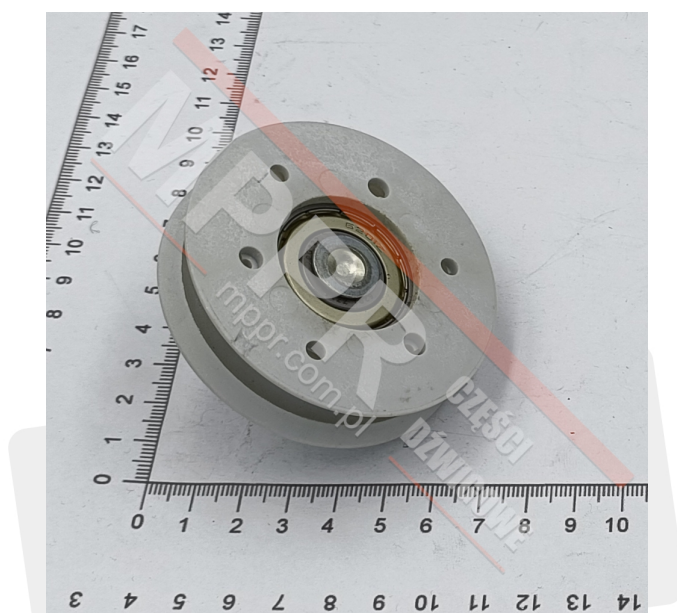

# 30008561 Rolka jezdna 1-rowkowa (biała) ze sworzniem

Kod produktu: 30008561

Rolka jezdna 1-rowkowa (biała) ze sworzniem (galwanizowanym)

Ciężar panelu drzwiowego  $\hat{c}$  35 kg (gwint wypustowy)

(Długość gwintu 16,2mm)

**Średnica osi (mm): 10**

**Grubość (mm): 16**

**Średnica zewn. (mm): 65**

**Średnica wewn. (mm): 55**