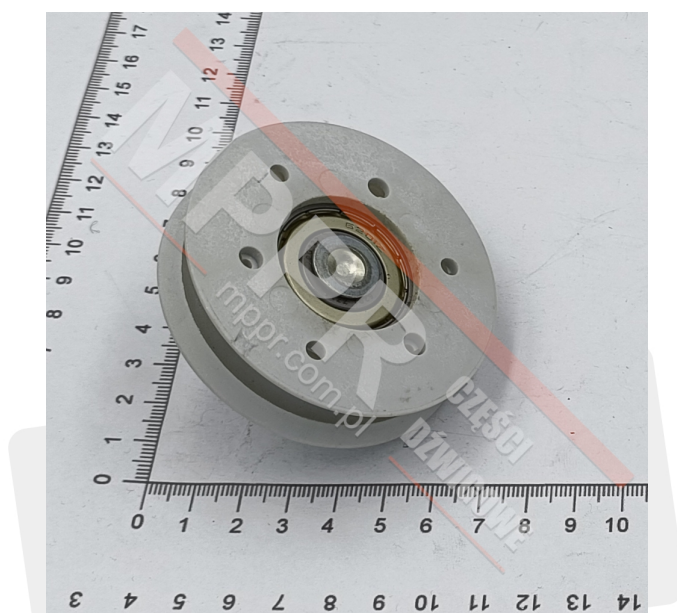

30008561 Rolka jezdna 1-rowkowa (biała) ze sworzniem

Kod produktu: 30008561

Rolka jezdna 1-rowkowa (biała) ze sworzniem (galwanizowanym)

Ciężar panelu drzwiowego \hat{c} 35 kg (gwint wypustowy)

(Długość gwintu 16,2mm)

Średnica osi (mm): 10

Grubość (mm): 16

Średnica zewn. (mm): 65

Średnica wewn. (mm): 55