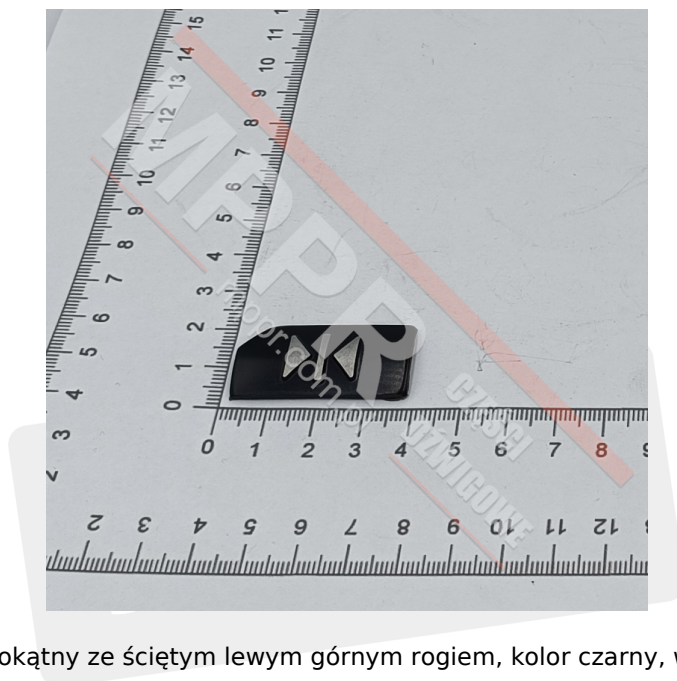

KM433652G57 Szydł przycisku zamykania drzwi, kolor czarny

Kod produktu: KM433652G57

Szydł przycisku, wypukły, prostokątny ze ściętym lewym górnym rogiem, kolor czarny, wypukły znak „zamykanie drzwi”
Materiał: anodowane aluminium