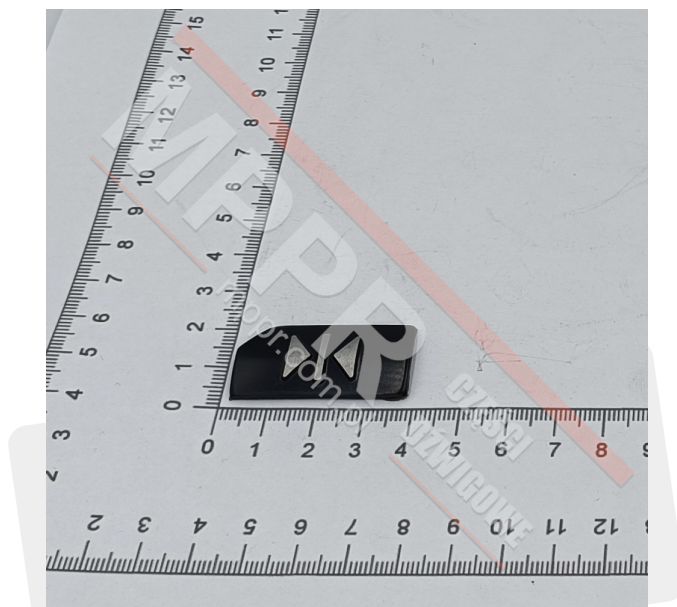

KM433652G57 Szydł przycisku zamykania drzwi, kolor czarny

Kod produktu: KM433652G57

Szydł przycisku, wypukły, prostokątny ze ściętym lewym górnym rogiem, kolor czarny, wypukły znak „zamykanie drzwi”
Materiał: anodowane aluminium