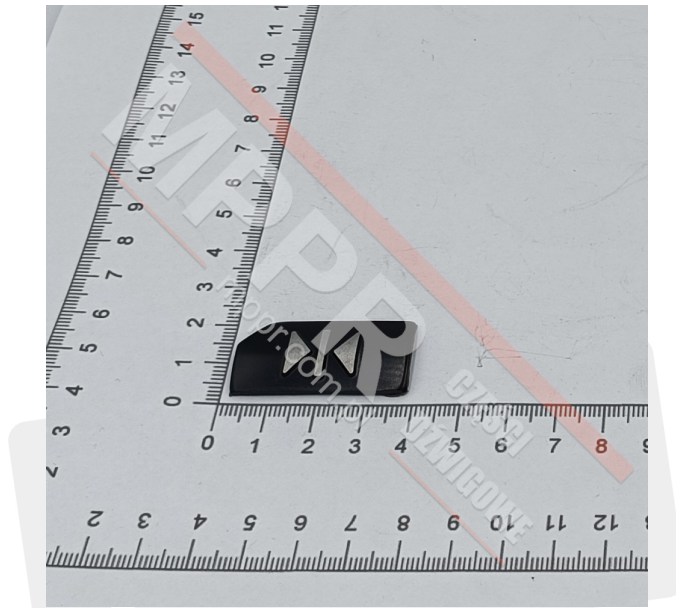

KM433652G57 Szydł przycisku zamykania drzwi, kolor czarny

Kod produktu: KM433652G57

Szydł przycisku, wypukły, prostokątny ze ściętym lewym górnym rogiem, kolor czarny, wypukły znak „zamykanie drzwi”
Materiał: anodowane aluminium