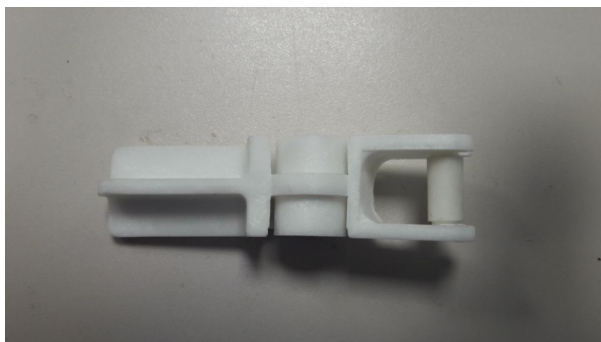

FAA331M2 Blokada krzywki ruchomej OTIS

Kod produktu: FAA331M2

Element krzywki ruchomej drzwi kabinowych, do krzywek OTIS H11 i N11