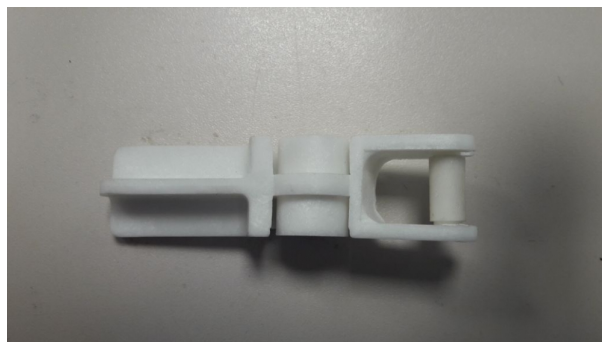

FAA331M2 Blokada krzywki ruchomej OTIS

Kod produktu: FAA331M2

Element krzywki ruchomej drzwi kabinowych, do krzywek OTIS H11 i N11