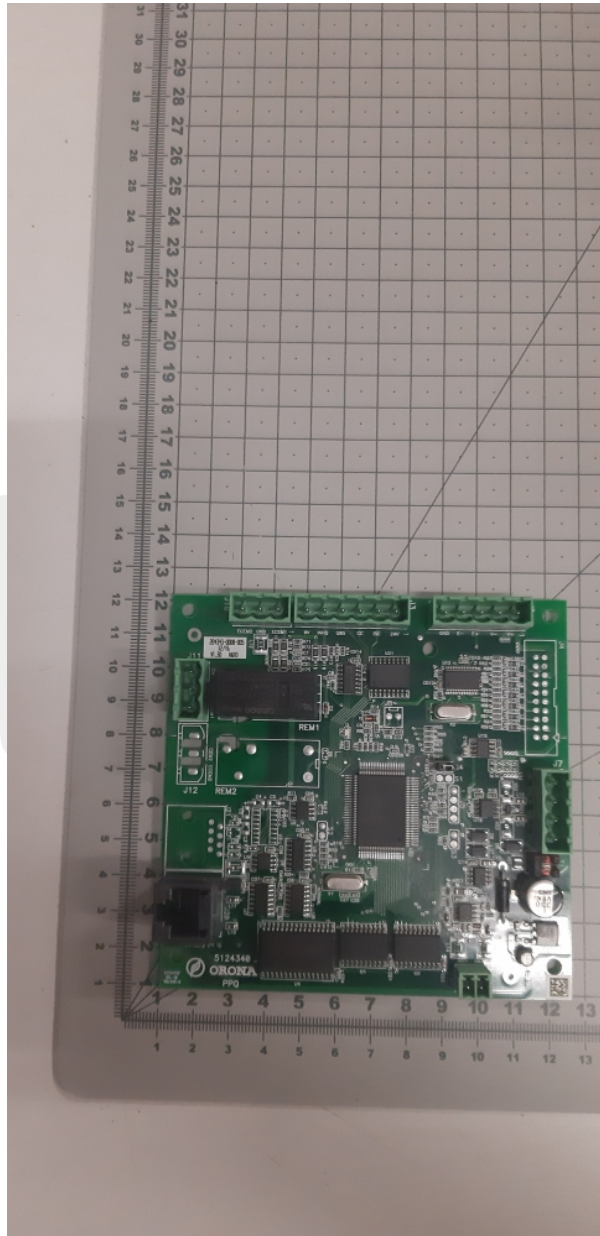

Płyta wagi Orona

Kod produktu: 8460280 Płyta wagi Orona

Płyta wagi Orona 8460280