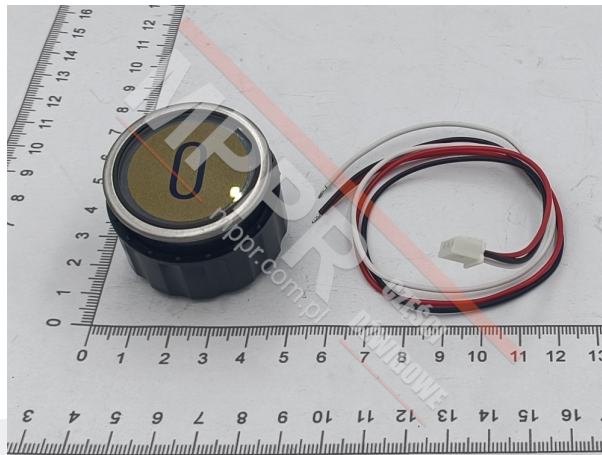

32SHR323350 Kompletny przycisk D2 / SCH300, grawerowany znak „0”

Kod produktu: 32SHR323350; SOD-32SHR323350

Kompletny przycisk D2 / SCH300, okrągły, do panelu dyspozycji. Grawerowany znak „0”, bez znaków Braille&HASH39;a..

Grubość (mm): 43