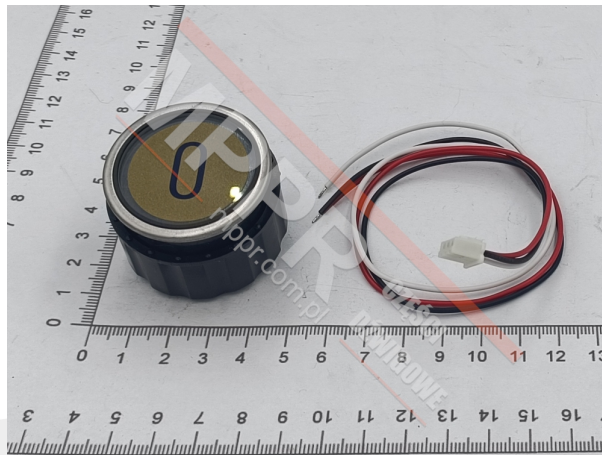

# 32SHR323350 Kompletny przycisk D2 / SCH300, grawerowany znak „0”

Kod produktu: 32SHR323350; SOD-32SHR323350

Kompletny przycisk D2 / SCH300, okrągły, do panelu dyspozycji. Grawerowany znak „0”, bez znaków Braille&HASH39;a..

**Grubość (mm): 43**