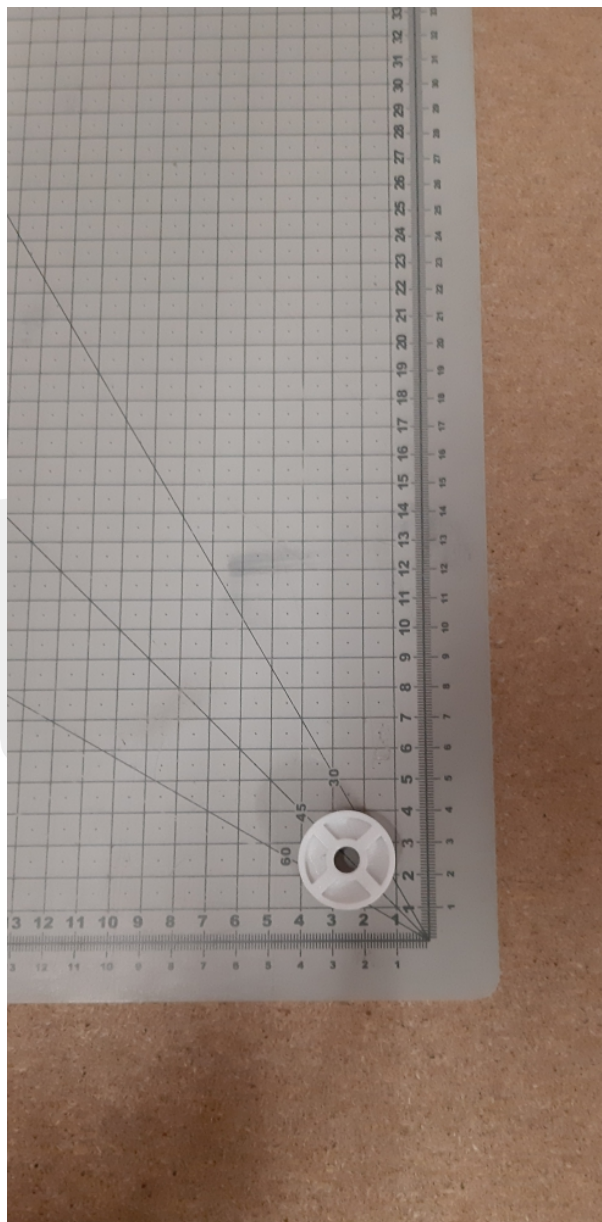

MPPR839306 Rolka rygla T11 fi 26mm

Kod produktu: MPPR839306

MPPR839306 Rolka rygla T11 fi 26mm
wersja wzmocniana