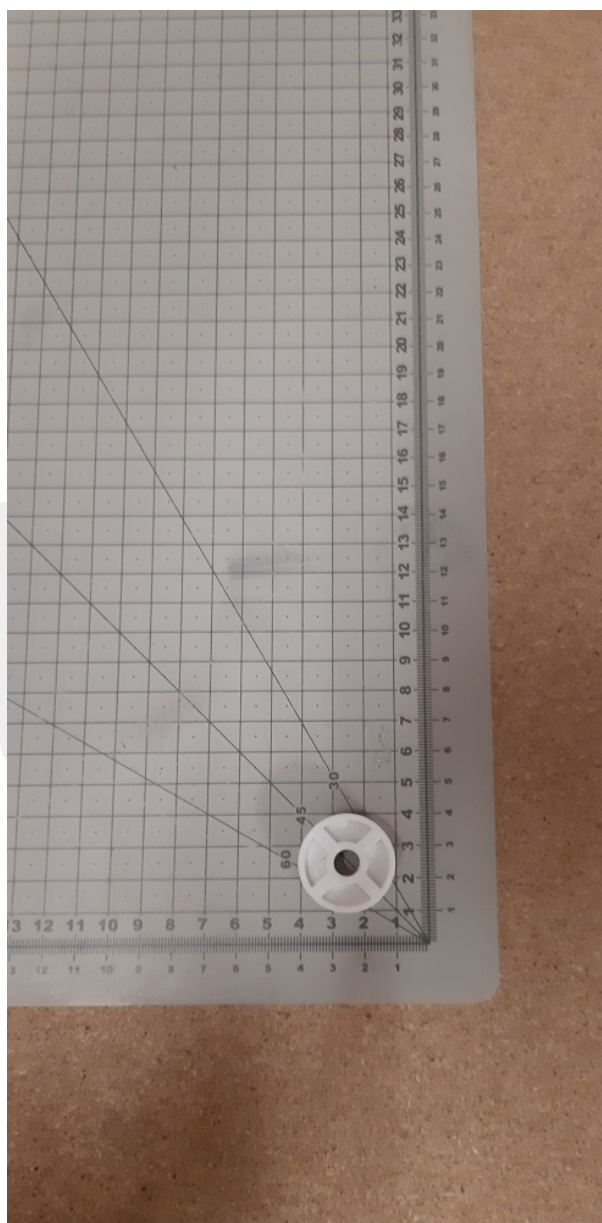

MPPR839306 Rolka rygla T11 fi 26mm

Kod produktu: MPPR839306

MPPR839306 Rolka rygla T11 fi 26mm
wersja wzmocniana