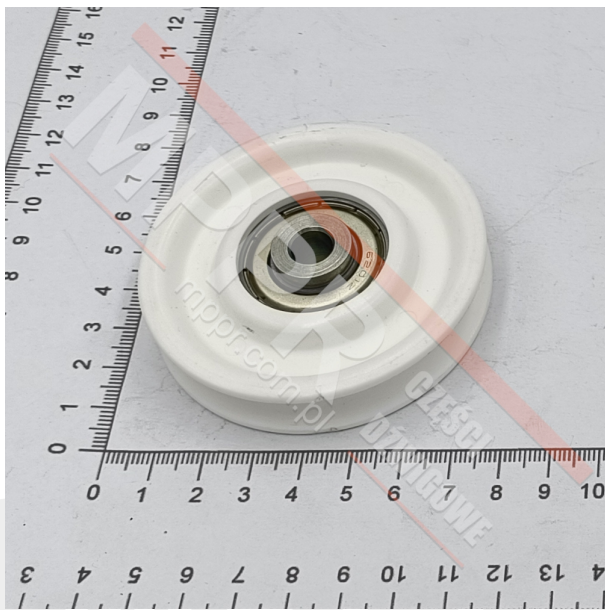

01808410 Rolka napędu drzwi

Kod produktu: 01808410

Rolka napędu drzwi kabinowych / szybowych.

Średnica zewn. (mm): 60