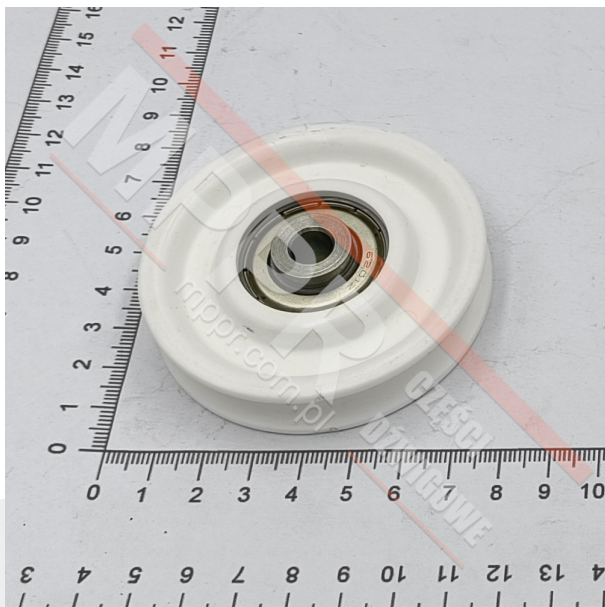

# 01808410 Rolka napędu drzwi

Kod produktu: 01808410

Rolka napędu drzwi kabinowych / szybowych.

**Średnica zewn. (mm): 60**