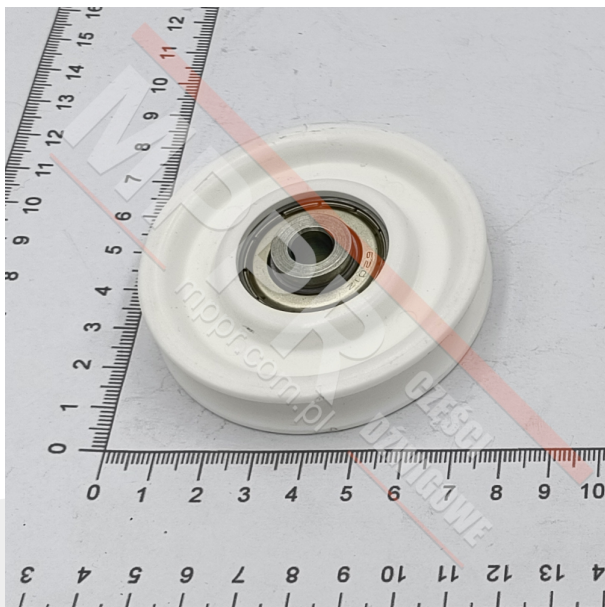

01808410 Rolka napędu drzwi

Kod produktu: 01808410

Rolka napędu drzwi kabinowych / szybowych.

Średnica zewn. (mm): 60