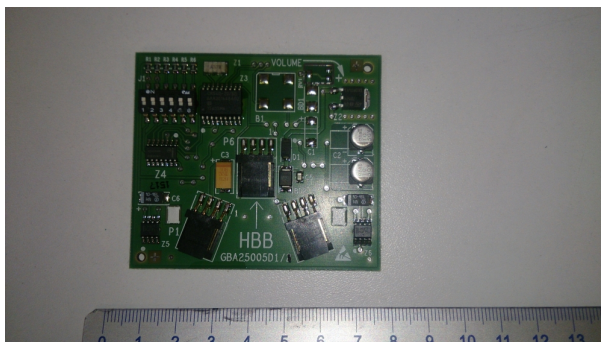

Płytki HOB kasy wozwań.

Kod produktu: GAA25005D1

Płytki piętrowa HOB kasy wozwań.