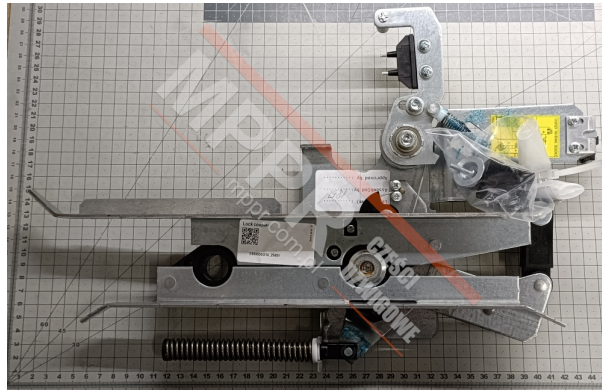

# KM900650G14 Krzywka drzwi AMD01L R1

Kod produktu: KM900650G14; 900650G14

Krzywka kompletna, prawa, do drzwi AMD01L RAILING 1.

**Waga (kg):** 2,0

**Długość prowadzenia (mm):** 400

KM900650G14; 900650G14

MPPR