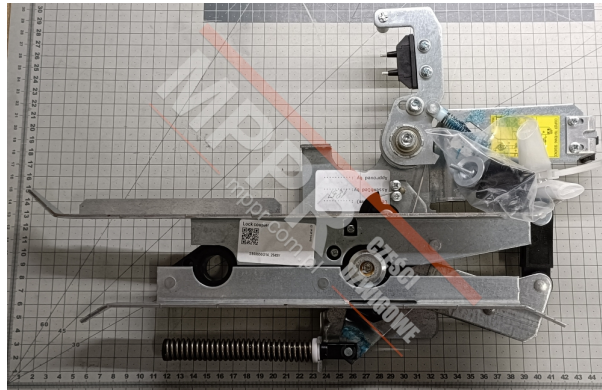

KM900650G14 Krzywka drzwi AMD01L R1

Kod produktu: KM900650G14; 900650G14

Krzywka kompletna, prawa, do drzwi AMD01L RAILING 1.

Waga (kg): 2,0

Długość prowadzenia (mm): 400

KM900650G14; 900650G14

MPPR