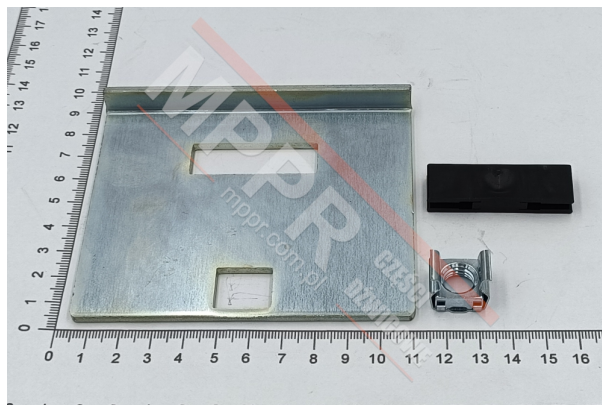

R071 Suwak drzwi kompletny

Kod produktu: 9000066; R071

Suwak drzwi z blaszką, kompletny