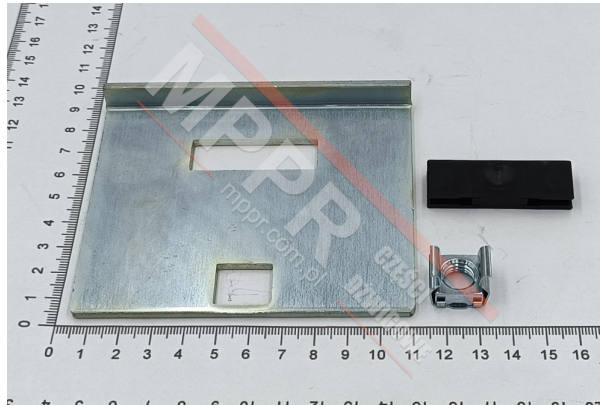

R071 Suwak drzwi kompletny

Kod produktu: 9000066; R071

Suwak drzwi z blaszką, kompletny