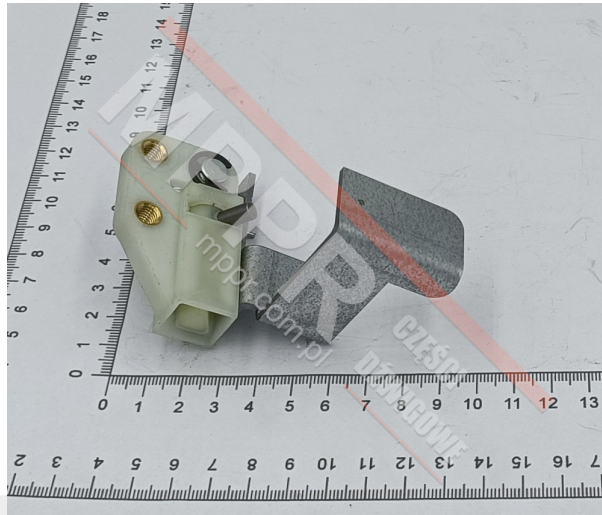

# 366440 Zamek drzwi szybowych, lewy

Kod produktu: 366440

Zamek awaryjnego otwierania drzwi szybowych, lewy, do drzwi szybowych T11 / T82