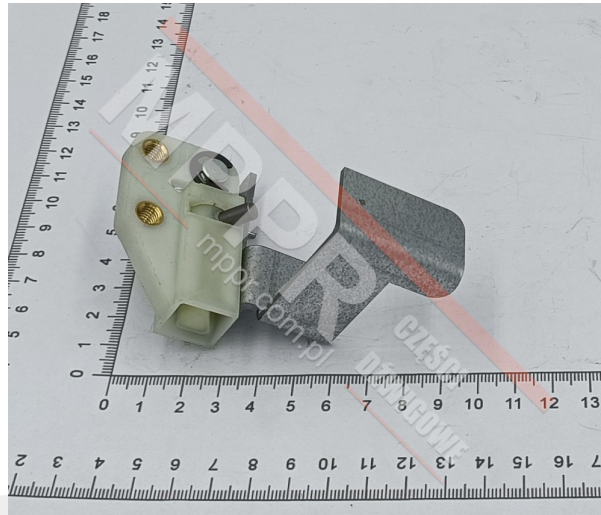

366440 Zamek drzwi szybowych, lewy

Kod produktu: 366440

Zamek awaryjnego otwierania drzwi szybowych, lewy, do drzwi szybowych T11 / T82