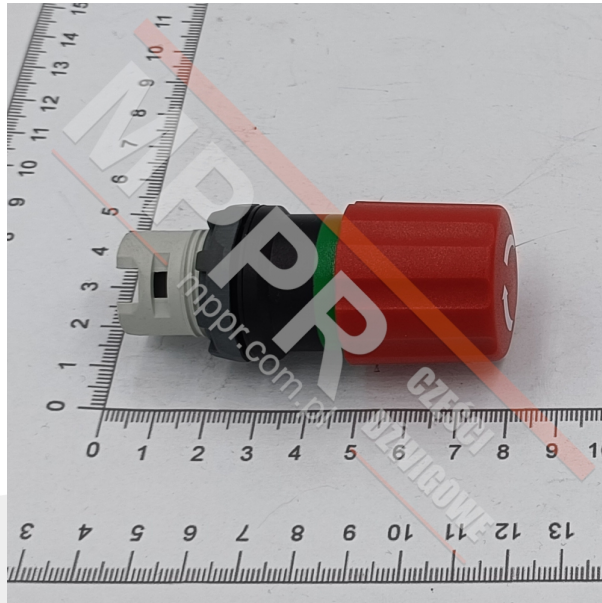

1SFA611521R1001 Przełącznik bezpieczeństwa

Kod produktu: 1SFA611521R1001

Przełącznik bezpieczeństwa MPEP3-10R, niepodświetlany, zwolnienie przez pociągnięcie

Całkowita szer. (mm): 30

Całkowita wys. (mm): 30

Całkowita głęb. / dł. (mm): 68