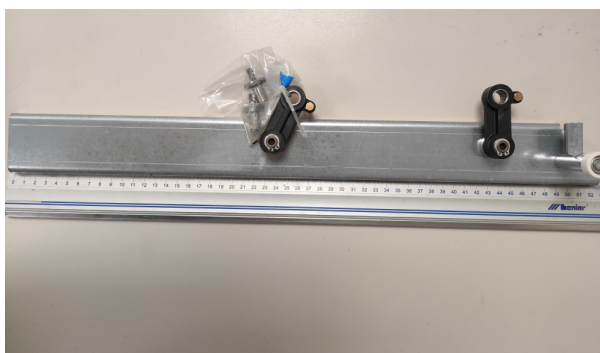

FCA24601E11 Element krzywki do drzwi HPCD/D2200

Kod produktu: FCA24601E11

FCA24601E11 Element krzywki do drzwi HPCD/D2200

MPPR