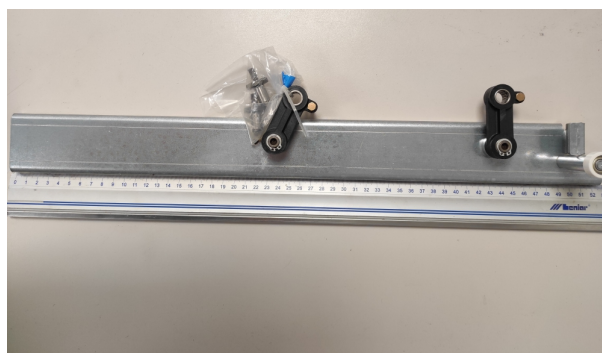

FCA24601E11 Element krzywki do drzwi HPCD/D2200

Kod produktu: FCA24601E11

FCA24601E11 Element krzywki do drzwi HPCD/D2200

MPPR