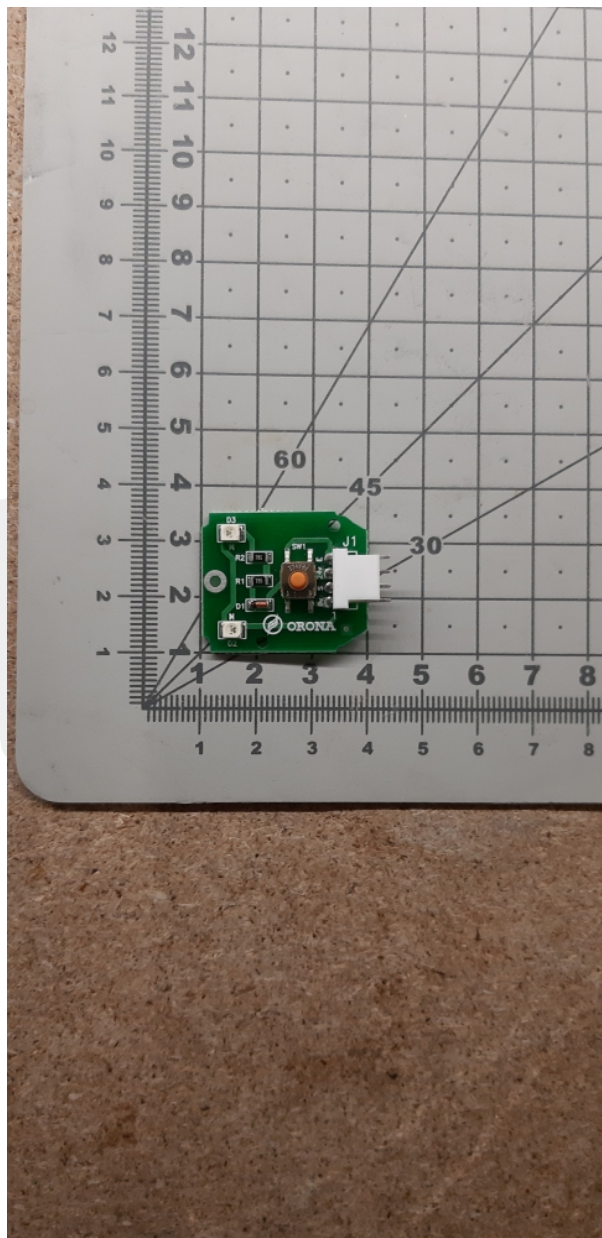

5124314 Płytki przycisku

Kod produktu: 5124314

5124314 Płytki przycisku