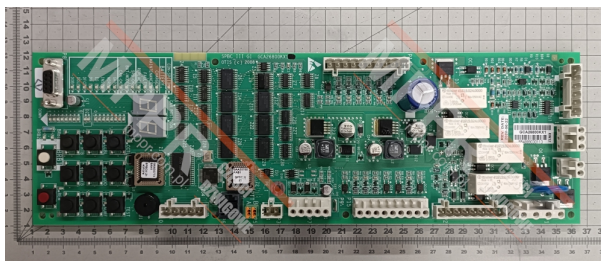

# GCA26800KX10 płyta SPBC

Kod produktu: GCA26800KX10; GCA26800KX1

GCA26800KX10 płyta SPBC3 2. generacji zjazdu awaryjnego