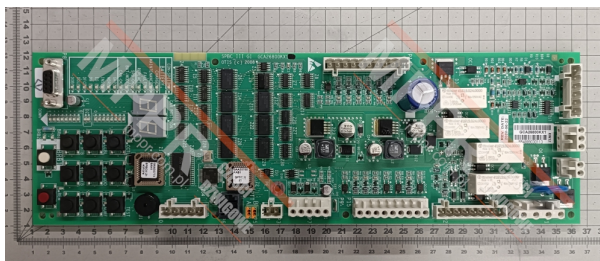

GCA26800KX10 płyta SPBC

Kod produktu: GCA26800KX10; GCA26800KX1

GCA26800KX10 płyta SPBC3 2. generacji zjazdu awaryjnego