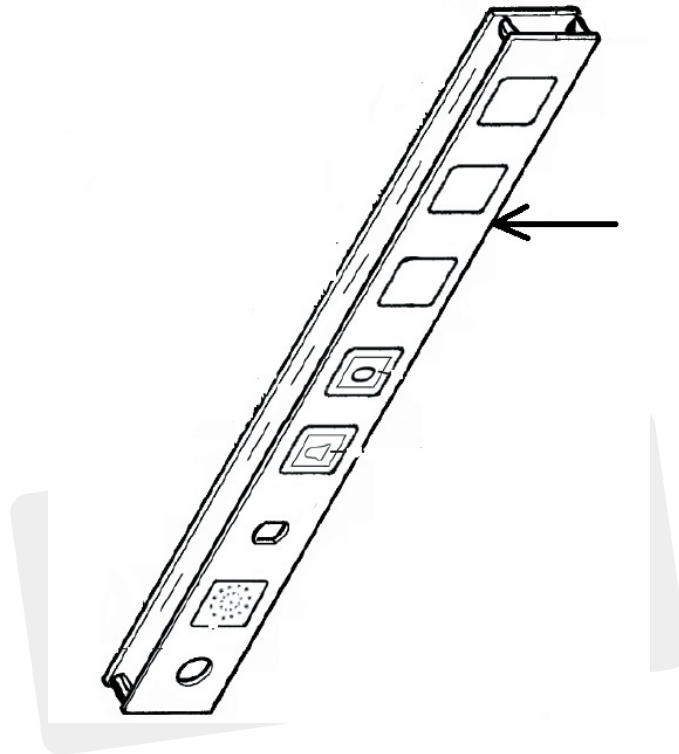

# 2874211 Pokrywa panelu kontrolnego

Kod produktu: 2874211

2874211 Pokrywa przednia panelu kontrolnego 4 przystanki, do platformy podnośnej model E06.