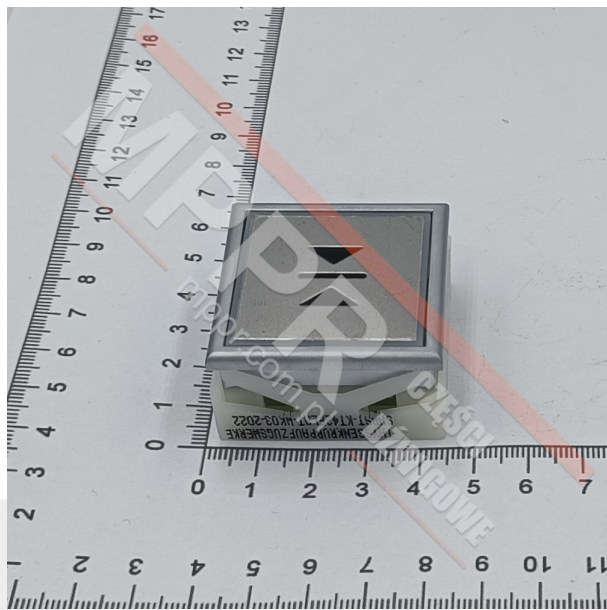

65680009294 Przycisk zamykania drzwi

Kod produktu: 65680009294; 02908920

02908920 Przycisk kwadratowy zamykania drzwi, podświetlenie niebieskie. Bez znaków Braille&HASH39;a.
Wymiary (mm): 40 x 40 x 24