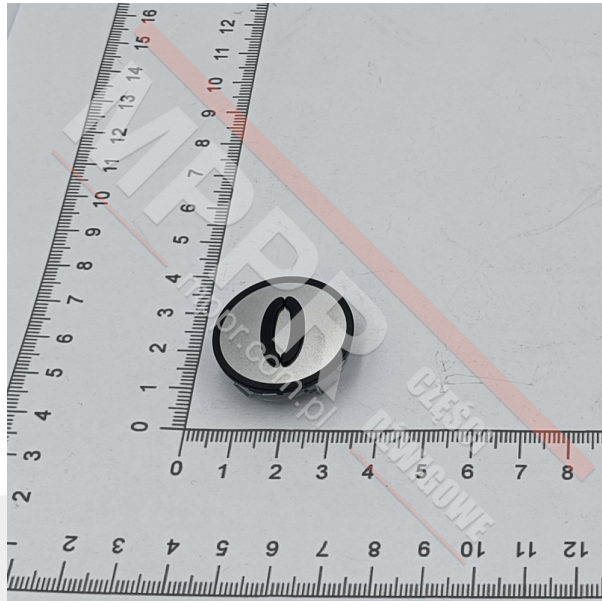

KM801054G000 Szyld przycisku „0”

Kod produktu: KM801054G000

Szyld przycisku okrągłego, KSS, szary i czarny. Wypukły znak „0”, bez znaków Braille&HASH39;a.
Uchwyt szyldu niski