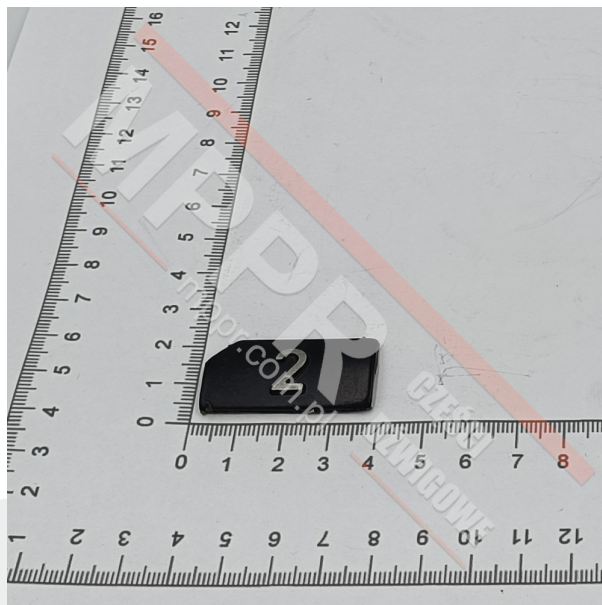

KM433652G02 Szyld przycisku „2”, kolor czarny

Kod produktu: KM433652G02

Szyld przycisku, wypukły, prostokątny ze ściętym lewym górnym rogiem, kolor czarny, wypukły znak „2”
Material: anodowane aluminium