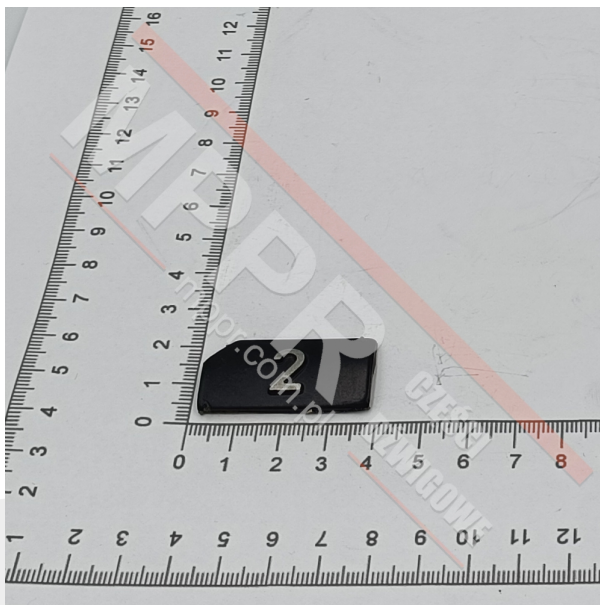

# KM433652G02 Szyld przycisku „2”, kolor czarny

Kod produktu: KM433652G02

Szyld przycisku, wypukły, prostokątny ze ściętym lewym górnym rogiem, kolor czarny, wypukły znak „2”  
**Material:** anodowane aluminium