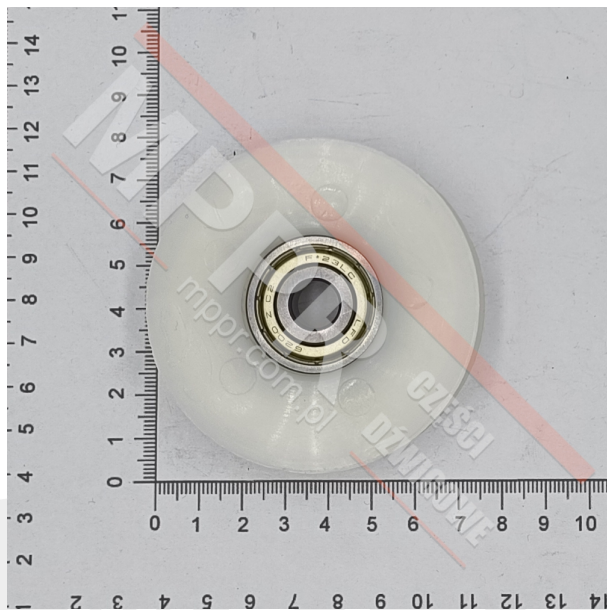

6090026420 Rolka górna

Kod produktu: 6090026420

Rolka górna z okrągłym rowkiem, do ciężkich / szklanych drzwi S8/K8

Średnica zewn. (mm): 70

Średnica wewn. (mm): 62

Grubość (mm): 17

Średnica otworu (mm): 10