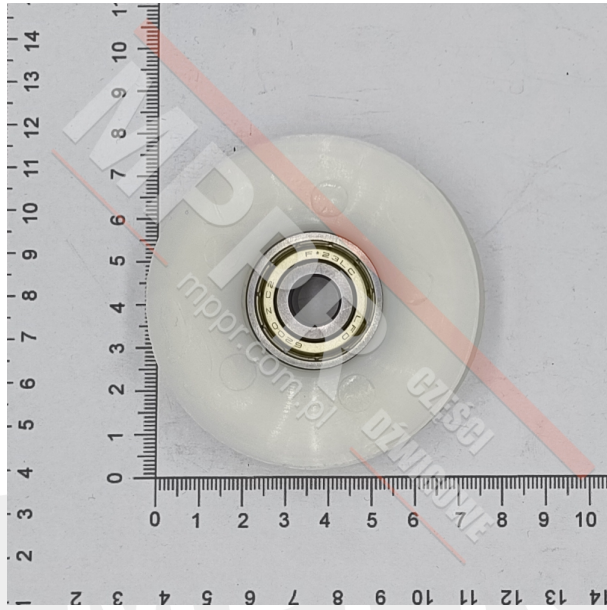

6090026420 Rolka górna

Kod produktu: 6090026420

Rolka górna z okrągłym rowkiem, do ciężkich / szklanych drzwi S8/K8

Średnica zewn. (mm): 70

Średnica wewn. (mm): 62

Grubość (mm): 17

Średnica otworu (mm): 10