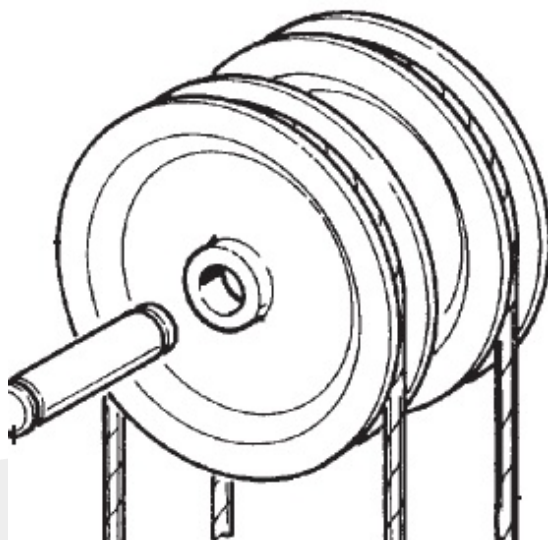

# 0804016 Koło

Kod produktu: 0804016

0804016 Koło, do platformy podnośnej model E06.