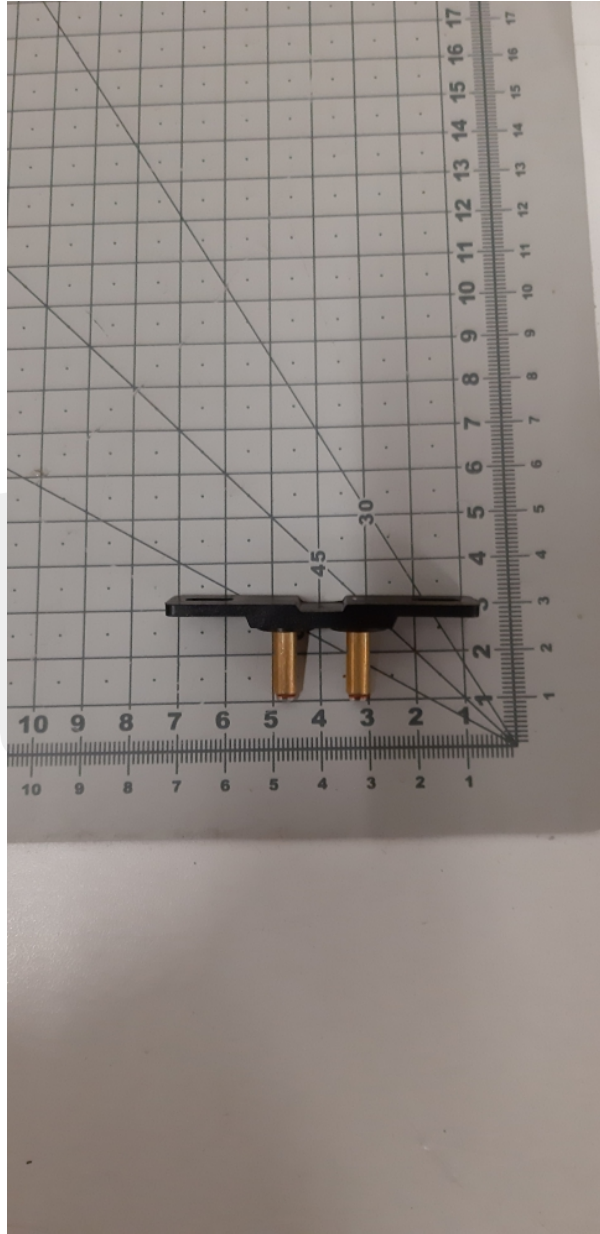

Zwora SV4

Kod produktu: Zwora SV4

Zwora SV4