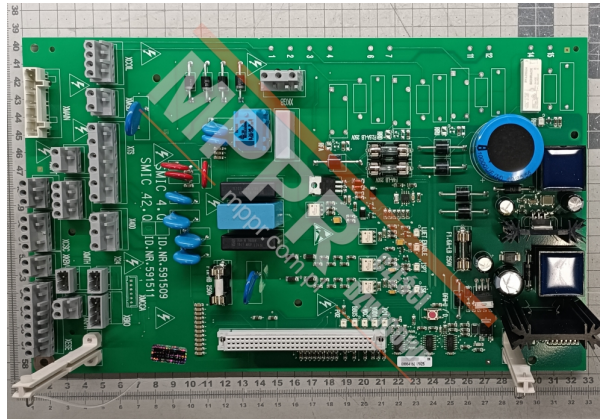

591511 Płyta sterowa SMIC 42.Q

Kod produktu: 591511

591511 Płyta sterowa SMIC 42.Q, Schindler Smart