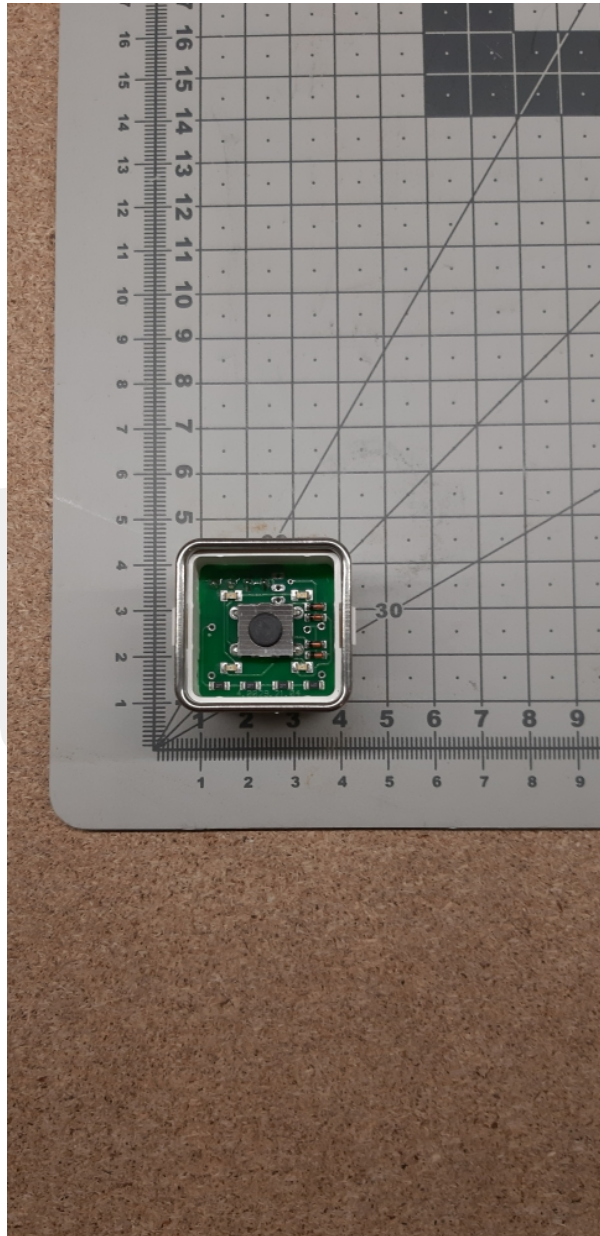

# Podstawa przycisku MT42 VIII, podświetlenie czerwone

Podstawa przycisku MT42 VIII, podświetlenie czerwone