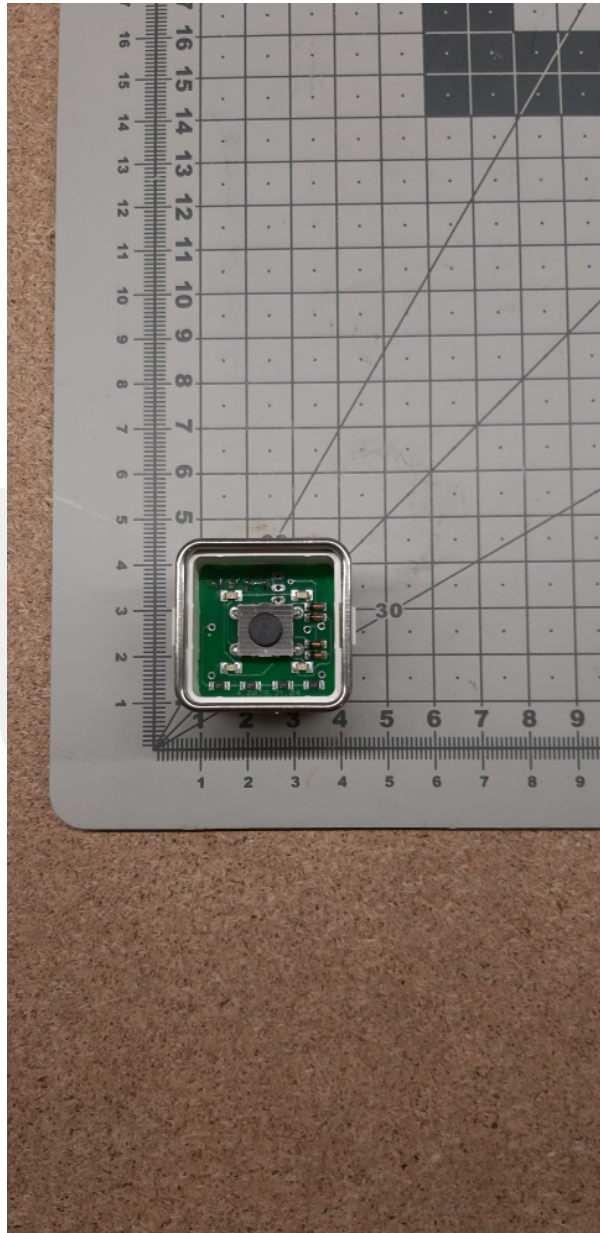

Podstawa przycisku MT42 VIII, podświetlenie czerwone

Podstawa przycisku MT42 VIII, podświetlenie czerwone