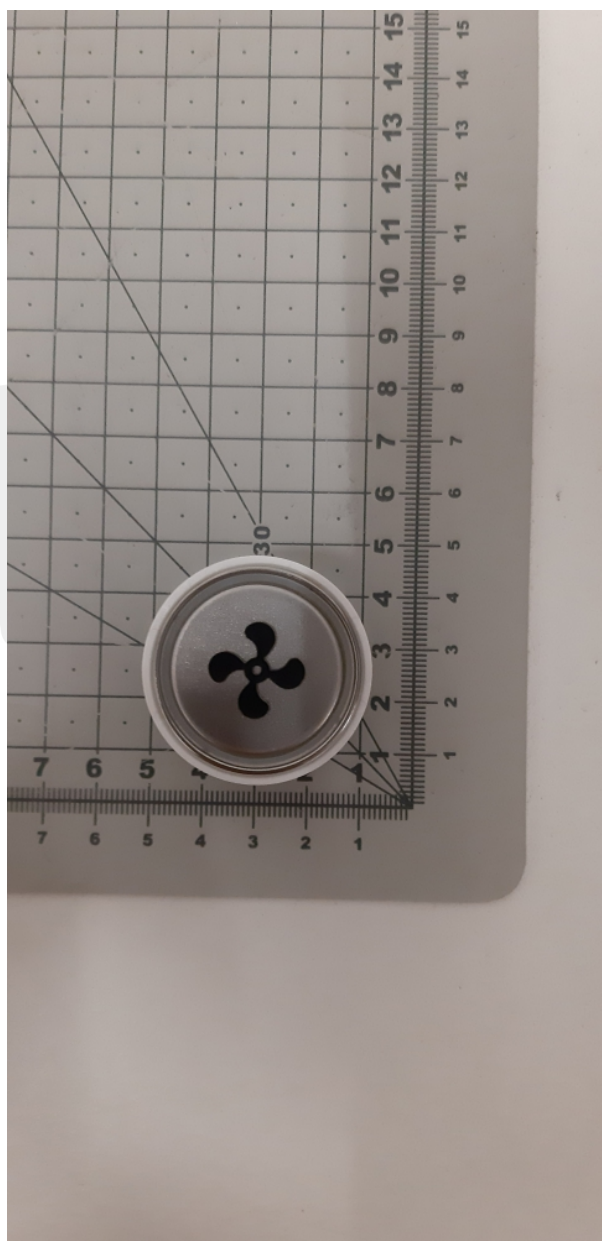

# VEL001262 Przycisk kompletny vega venus MLEP „wentylator” podświetlenie niebieskie

Kod produktu: VEL001262 Przycisk kompletny vega venus MLEP „wentylator” podświetlenie niebieskie

VEL001262 Przycisk kompletny vega venus MLEP „wentylator” podświetlenie niebieskie