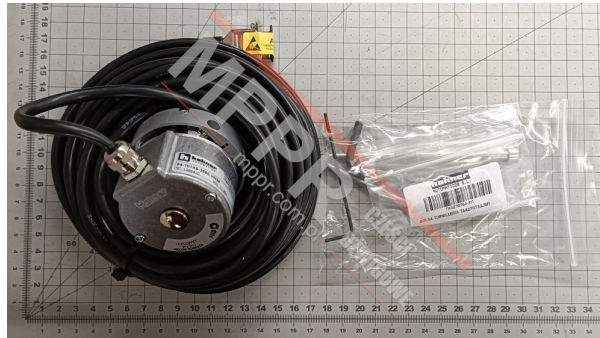

# AAA633Z31 Enkoder

Kod produktu: AAA633Z31

Enkoder do wciągarki bezreduktorowej AC.

**Liczba impulsów/obrót:** 3600

**Napięcie (V):** 10 - 30