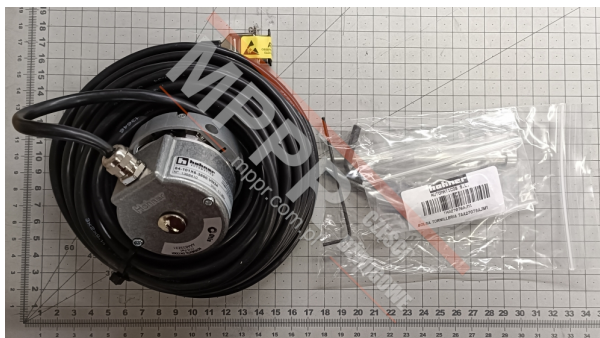

# AAA633Z31 Enkoder

Kod produktu: AAA633Z31

Enkoder do wciągarki bezreduktorowej AC.

**Liczba impulsów/obrót:** 3600

**Napięcie (V):** 10 - 30