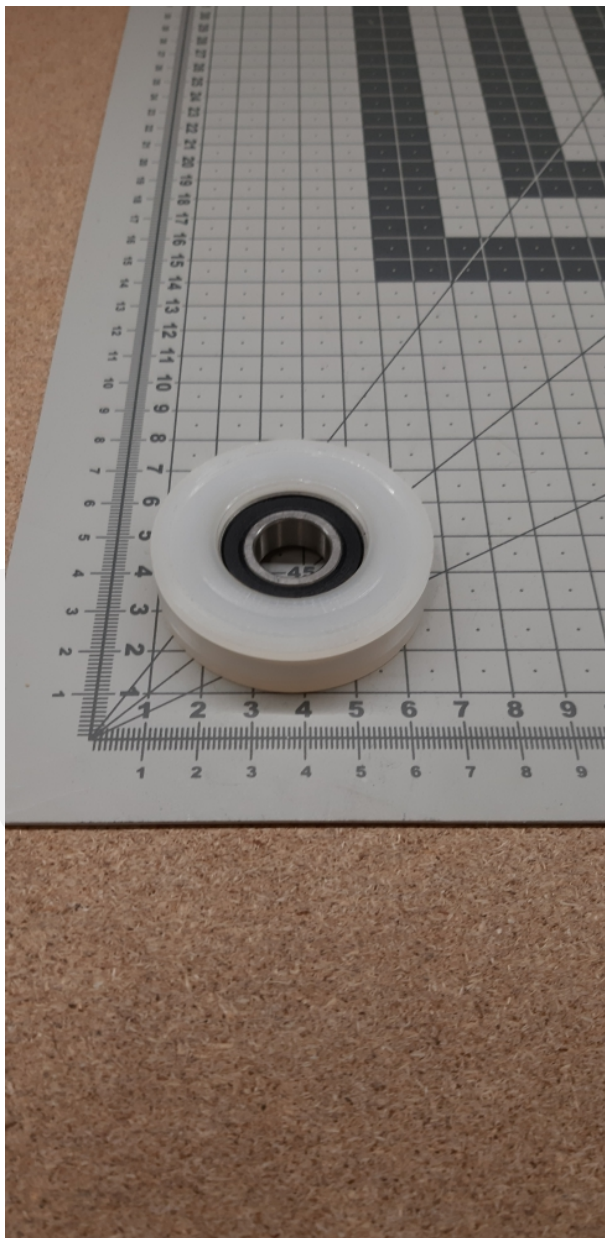

Rolka nośna 56x28x14

Rolka nośna 56x28x14