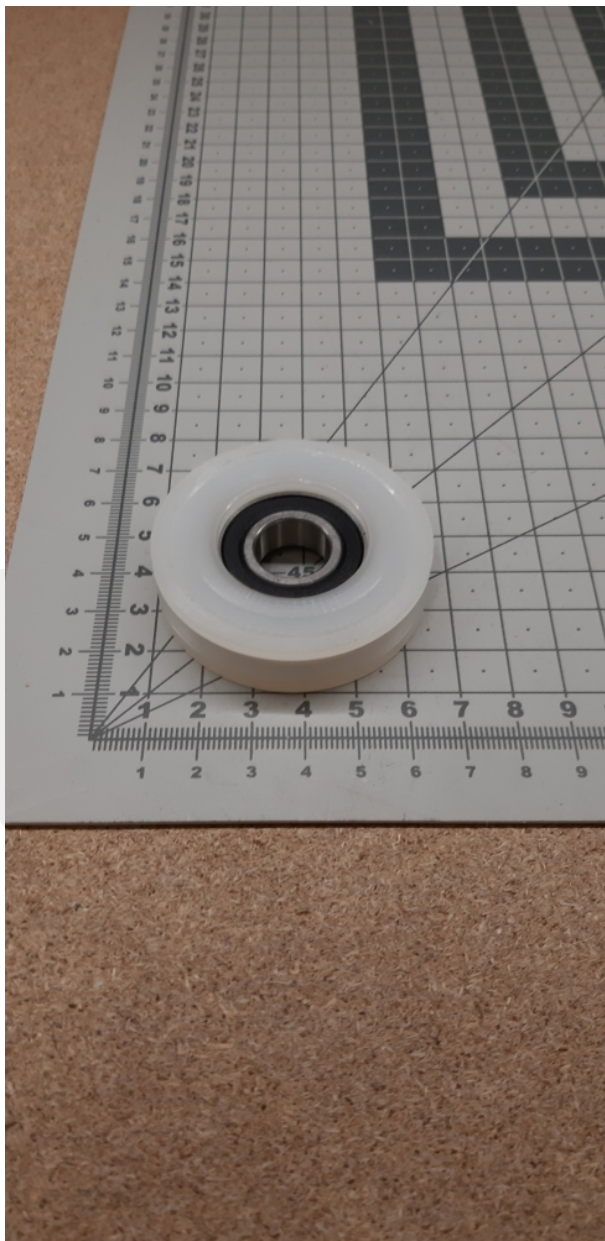

## Rolka nośna 56x28x14

Rolka nośna 56x28x14